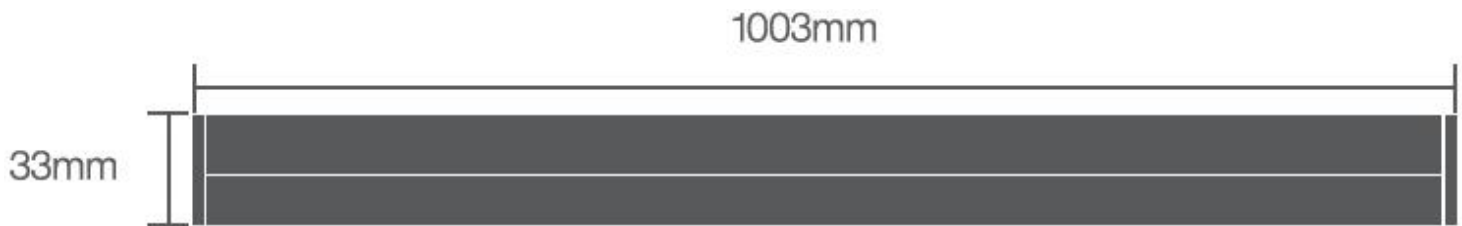

Dimensiones del tubo Led StripLight en (mm).

Clave	A	B
MXLUM-001/009	1033	33

Ficha Técnica	Autor	Descripción del Error	Descripción de Corrección	Vo.Bo. Supervisor
V1	Patricia Pedraza	ninguna	nueva	Jessica Lorenzo