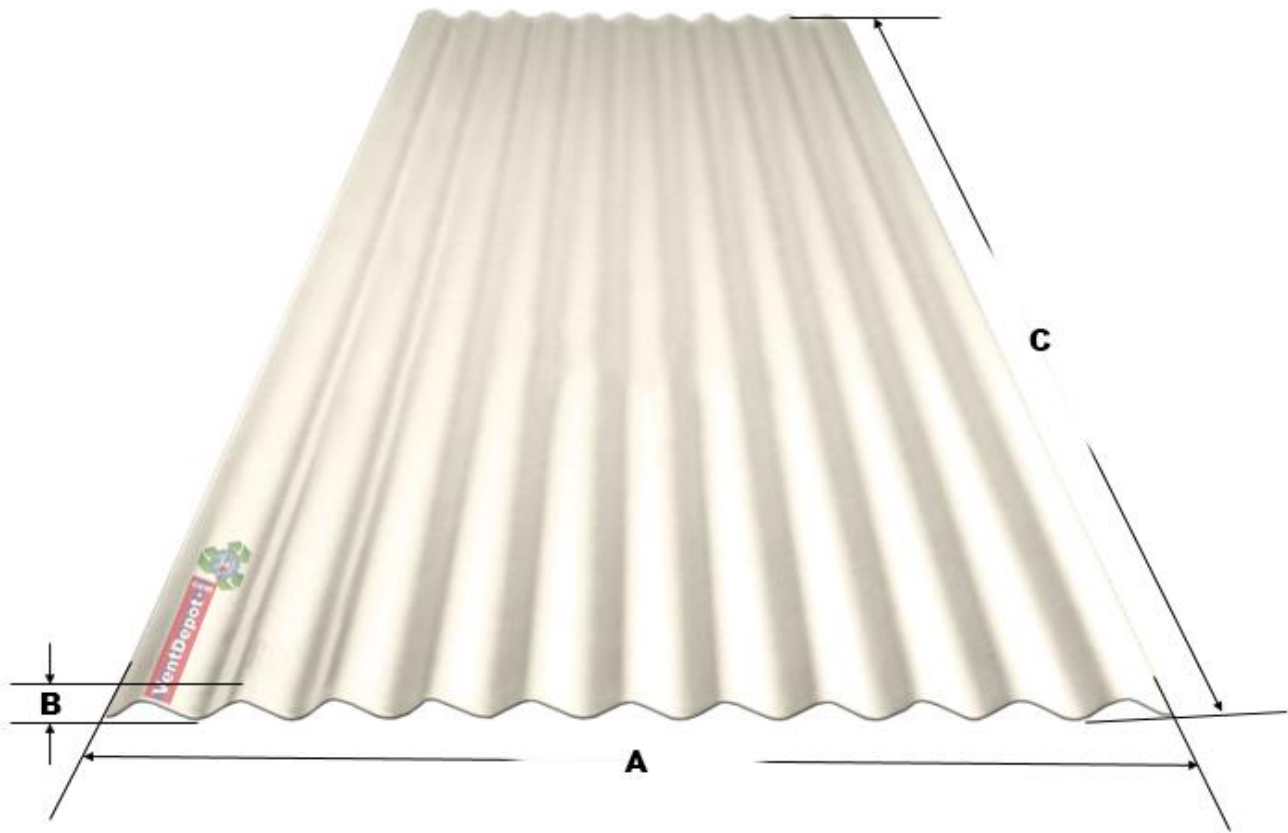

Dimensiones Especificas de Lamina Acanalada para Techos, ProLight-O-30-T-60

Clave	A cm	B cm	C cm
MXOAY-053	74	1.9	610
MXOAY-054	74	1.9	610
MXOAY-055	74	1.9	732
MXOAY-056	74	1.9	732