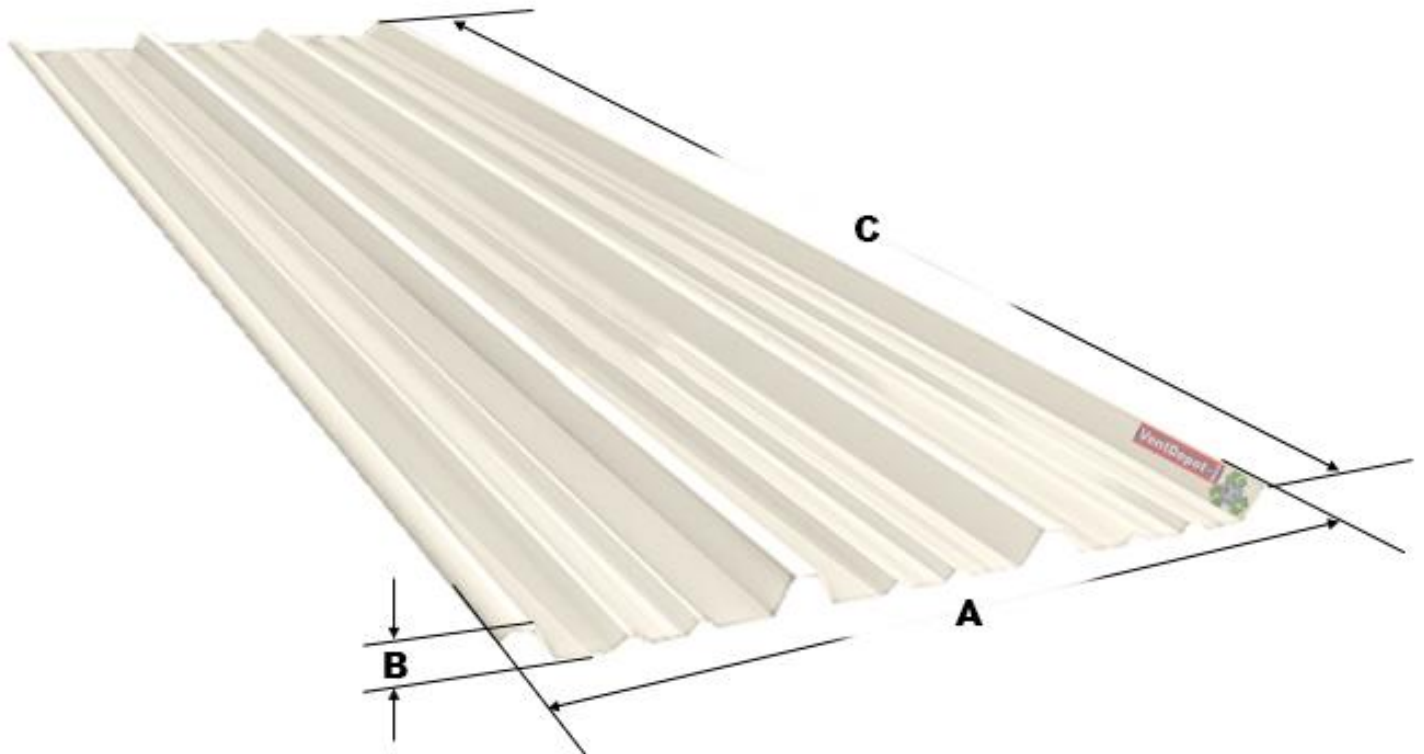

Glamet-T-952-Acrylic

Características Técnicas Específicas de Lamina Acanalada para Techos, Glamet-T-952-Acrylic

Clave	Material	Acabado	Ancho de Lamina		Longitud		Espesor	Peralte	Piezas	Peso	Dimensiones con Empaque de Cartón					
			cm	in	m	in					mm	cm	kg	cm	cm	cm
MXGMT-024	Acrílico	Cristal	98	38	5.50	216	1.2	2.4	5	3.25	25	100	550			
MXGMT-025	Acrílico	Cristal	98	38	6.10	240	1.2	2.4	1	0.65	10	100	610			
MXGMT-026	Acrílico	Cristal	98	38	6.10	240	1.2	2.4	5	3.25	25	100	610			
MXGMT-027	Acrílico	Cristal	98	38	7.32	288	1.2	2.4	1	0.65	10	100	732			
MXGMT-028	Acrílico	Cristal	98	38	7.32	288	1.2	2.4	5	3.25	25	100	732			

Dimensiones Específicas de Lamina Acanalada para Techos, Glamet-T-952-Acrylic

Clave	A	B	C
	cm	cm	cm
MXGMT-001	98	2.4	244
MXGMT-002	98	2.4	244
MXGMT-003	98	2.4	305
MXGMT-004	98	2.4	305
MXGMT-005	98	2.4	366
MXGMT-006	98	2.4	366
MXGMT-007	98	2.4	488
MXGMT-008	98	2.4	488
MXGMT-009	98	2.4	550
MXGMT-010	98	2.4	550
MXGMT-011	98	2.4	610
MXGMT-012	98	2.4	610
MXGMT-013	98	2.4	732
MXGMT-014	98	2.4	732
MXGMT-015	98	2.4	244
MXGMT-016	98	2.4	244
MXGMT-017	98	2.4	305
MXGMT-018	98	2.4	305
MXGMT-019	98	2.4	366
MXGMT-020	98	2.4	366
MXGMT-021	98	2.4	488
MXGMT-022	98	2.4	488
MXGMT-023	98	2.4	550
MXGMT-024	98	2.4	550
MXGMT-025	98	2.4	610
MXGMT-026	98	2.4	610
MXGMT-027	98	2.4	732
MXGMT-028	98	2.4	732

Glamet-T-952-Acrylic

Dimensiones Especificas de Lamina Acanalada para Techos, Glamet-T-952-Acrylic