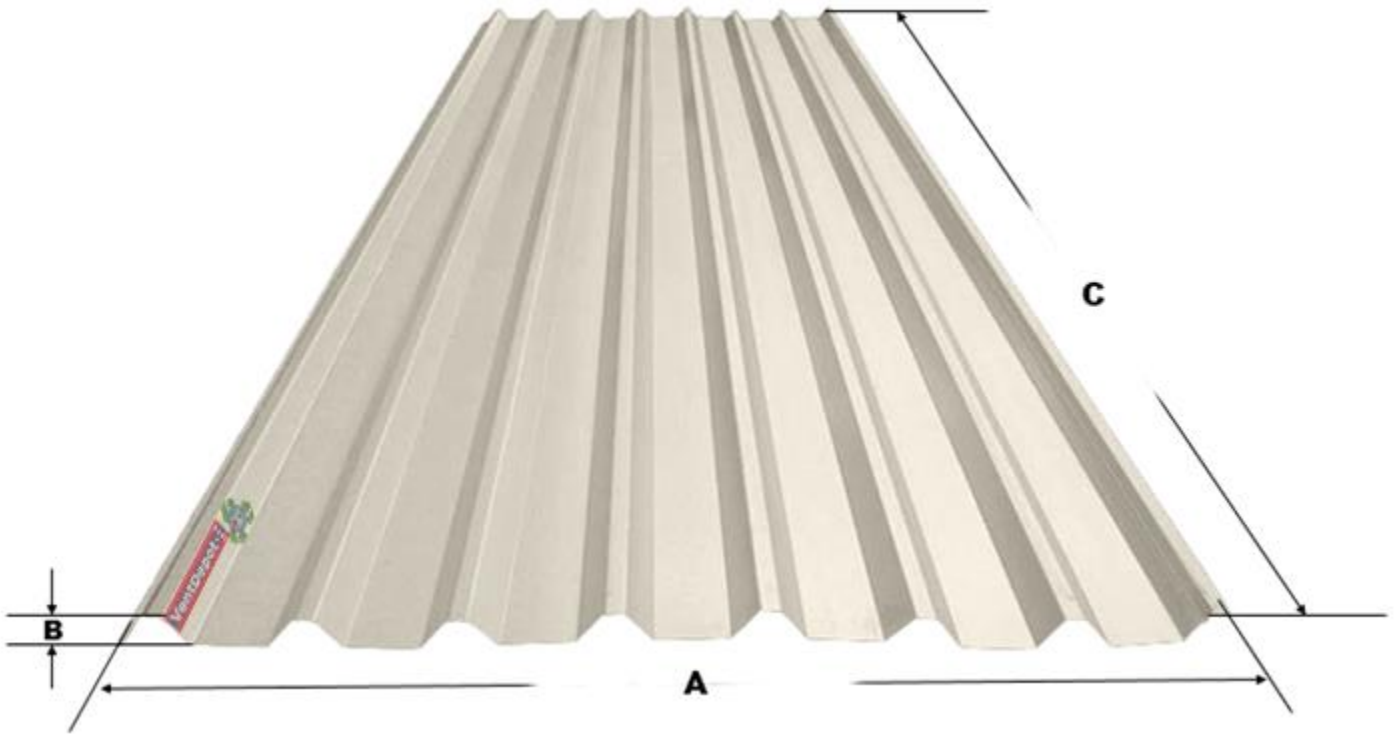

MXRTI-024	Acrílico	Blanco	101	40	5.50	216	1.2	2.4	5	0.50	10	101	550
MXRTI-025	Acrílico	Blanco	101	40	6.10	240	1.2	2.4	1	2	5	101	610
MXRTI-026	Acrílico	Blanco	101	40	6.10	240	1.2	2.4	5	0.50	10	101	610
MXRTI-027	Acrílico	Blanco	101	40	7.32	288	1.2	2.4	1	2	5	101	732
MXRTI-028	Acrílico	Blanco	101	40	7.32	288	1.2	2.4	5	0.50	10	101	732

Dimensiones Específicas de Lamina Acanalada para Techos, ProLight-R-101-T-81-T-18

Clave	A	B	C
	cm	cm	cm
MXRTI-001	101	2.4	244
MXRTI-002	101	2.4	244
MXRTI-003	101	2.4	305
MXRTI-004	101	2.4	305
MXRTI-005	101	2.4	366
MXRTI-006	101	2.4	366
MXRTI-007	101	2.4	488
MXRTI-008	101	2.4	488
MXRTI-009	101	2.4	550
MXRTI-010	101	2.4	550
MXRTI-011	101	2.4	610
MXRTI-012	101	2.4	610
MXRTI-013	101	2.4	732
MXRTI-014	101	2.4	732
MXRTI-015	101	2.4	244
MXRTI-016	101	2.4	244
MXRTI-017	101	2.4	305
MXRTI-018	101	2.4	305
MXRTI-019	101	2.4	366
MXRTI-020	101	2.4	366
MXRTI-021	101	2.4	488
MXRTI-022	101	2.4	488
MXRTI-023	101	2.4	550
MXRTI-024	101	2.4	550
MXRTI-025	101	2.4	610
MXRTI-026	101	2.4	610
MXRTI-027	101	2.4	732
MXRTI-028	101	2.4	732

Dimensiones Específicas de Lamina Acanalada para Techos, ProLight-R-101-T-81-T-18