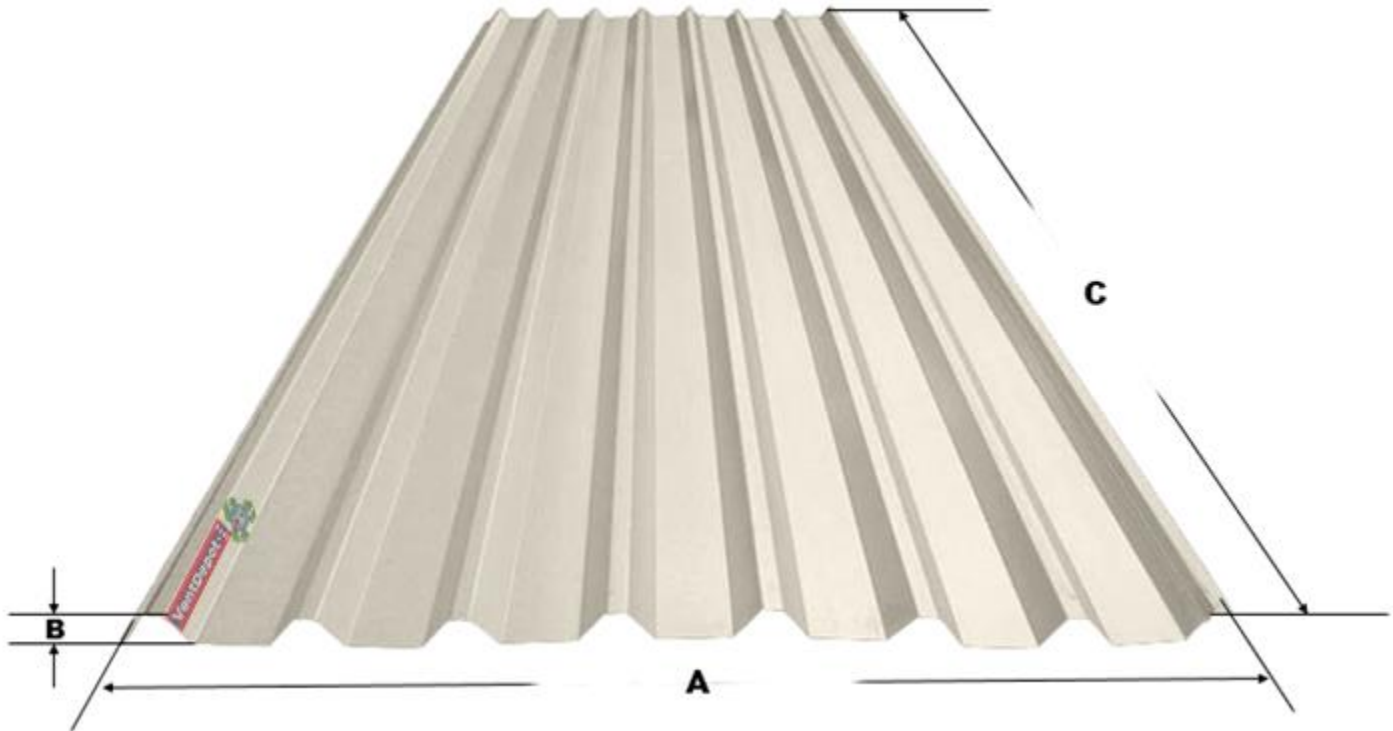

MXPAY-024	Acrílico	Blanco	72	28	5.50	216	1.2	2.4	5	2	10	72	550
MXPAY-025	Acrílico	Blanco	72	28	6.10	240	1.2	2.4	1	0.50	5	72	610
MXPAY-026	Acrílico	Blanco	72	28	6.10	240	1.2	2.4	5	2	10	72	610
MXPAY-027	Acrílico	Blanco	72	28	7.32	288	1.2	2.4	1	0.50	5	72	732
MXPAY-028	Acrílico	Blanco	72	28	7.32	288	1.2	2.4	5	2	10	72	732

Dimensiones Específicas de Lamina Acanalada para Techos, ProLight-R-72-T-80

Clave	A cm	B cm	C cm
MXPAY-001	72	2.4	244
MXPAY-002	72	2.4	244
MXPAY-003	72	2.4	305
MXPAY-004	72	2.4	305
MXPAY-005	72	2.4	366
MXPAY-006	72	2.4	366
MXPAY-007	72	2.4	488
MXPAY-008	72	2.4	488
MXPAY-009	72	2.4	550
MXPAY-010	72	2.4	550
MXPAY-011	72	2.4	610
MXPAY-012	72	2.4	610
MXPAY-013	72	2.4	732
MXPAY-014	72	2.4	732
MXPAY-015	72	2.4	244
MXPAY-016	72	2.4	244
MXPAY-017	72	2.4	305
MXPAY-018	72	2.4	305
MXPAY-019	72	2.4	366
MXPAY-020	72	2.4	366
MXPAY-021	72	2.4	488
MXPAY-022	72	2.4	488
MXPAY-023	72	2.4	550
MXPAY-024	72	2.4	550
MXPAY-025	72	2.4	610
MXPAY-026	72	2.4	610
MXPAY-027	72	2.4	732
MXPAY-028	72	2.4	732

Dimensiones Especificas de Lamina Acanalada para Techos, ProLight-R-72-T-80