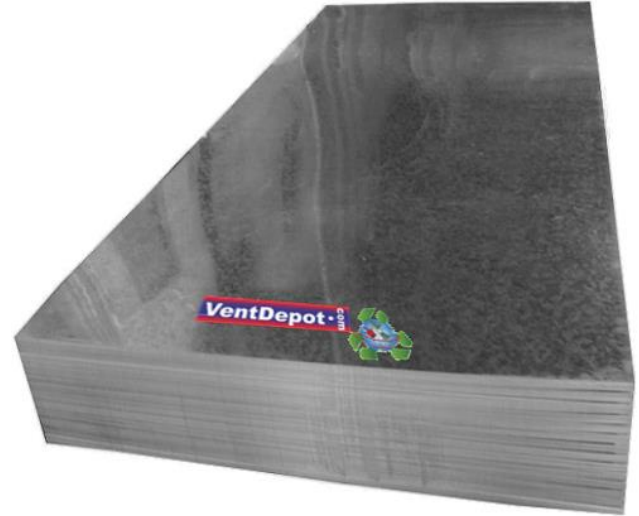

Características Generales de Lámina Lisa para Maquila Galvax

El Galvax tiene una amplia variedad en calibres y longitudes.

Excelente apariencia con mayor vida útil y buena protección galvánica que evita la oxidación en las áreas perforadas o cortadas de la lámina, maniobrable y bajo requerimiento de área para almacenamiento.

Galvax es una Lámina Lisa de configuración trapezoidal fabricado y diseñado para ser utilizado como cubierta de fijación expuesta.

Cuentan con Acero Estructural GR33 y Acero Estructural GR80.

Aplicaciones de Lámina Lisa para Maquila Galvax

El Galvax es utilizado en Cubiertas Tradicionales, Techos, Bodegas con mediana capacidad estructural y de desagüe y para trabajos en Maquila

Garantía de Lámina Lisa para Maquila Galvax

El Galvax cuenta con 1 año de garantía sujeto a clausulas VentDepot.