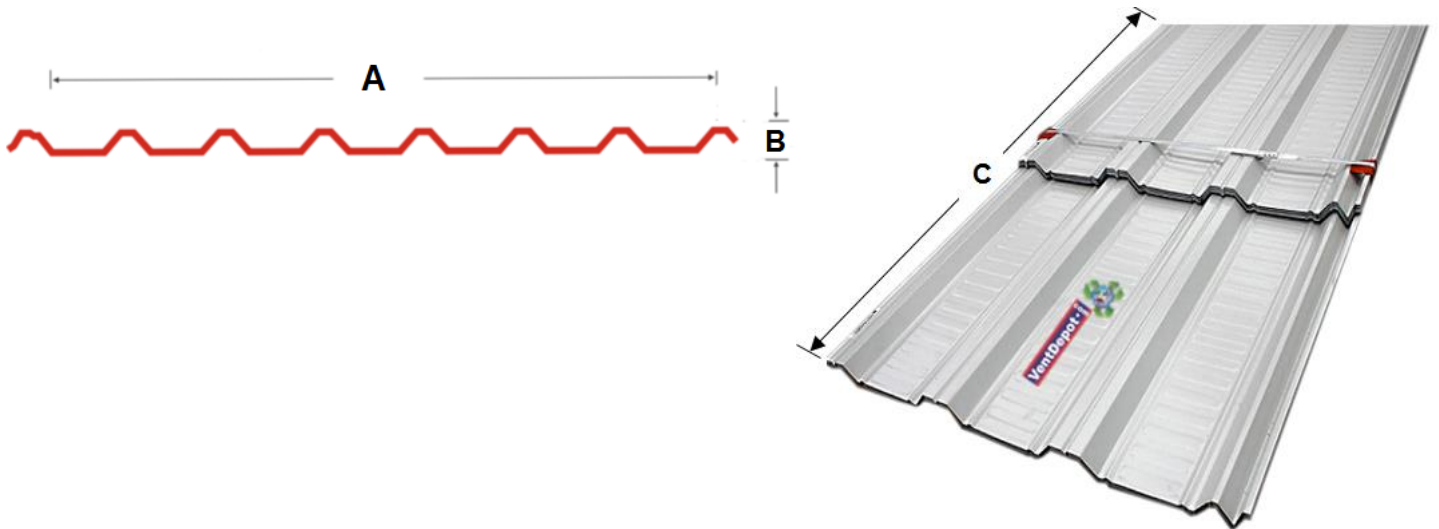

RN-100/35 Pintro

Ficha Técnica

Características Generales de Lámina Acanalada para Techos RN-100/35-Pintro

El RN-100/35-Pintro tiene un traslape transversal mínimo de 200 mm ó 7.9".

Cuenta con una pendiente mínima del 10%, una longitud máxima de vertiente de 20 cm.

Traslape Transversal mínimo de 20 cm.

RN-100/35-Pintro es una Lámina Acanalada de configuración trapezoidal fabricado y diseñado para ser utilizado como cubierta de fijación expuesta.

Cuentan con Acero Estructural GR33 y Acero Estructural GR80.

Dimensiones de Lámina Acanalada para Techos RN-100/35-Pintro

Clave	A Pulg	B Pulg	C Pulg
MXRCT-019	42	3	41
MXRCT-020	42	3	41
MXRCT-021	42	3	98
MXRCT-022	42	3	98
MXRCT-023	42	3	122
MXRCT-024	42	3	122
MXRCT-025	42	3	145
MXRCT-026	42	3	145
MXRCT-027	42	3	170
MXRCT-028	42	3	170
MXRCT-029	42	3	208
MXRCT-030	42	3	208
MXRCT-031	42	3	218
MXRCT-032	42	3	218
MXRCT-033	42	3	242
MXRCT-034	42	3	242
MXRCT-035	42	3	290
MXRCT-036	42	3	290
MXRCT-037	42	3	41
MXRCT-038	42	3	41
MXRCT-039	42	3	98
MXRCT-040	42	3	98
MXRCT-041	42	3	122
MXRCT-042	42	3	122
MXRCT-043	42	3	145
MXRCT-044	42	3	145
MXRCT-045	42	3	170
MXRCT-046	42	3	170
MXRCT-047	42	3	208
MXRCT-048	42	3	208
MXRCT-049	42	3	218
MXRCT-050	42	3	218
MXRCT-051	42	3	242
MXRCT-052	42	3	242
MXRCT-053	42	3	290
MXRCT-054	42	3	290
MXRCT-055	42	3	41
MXRCT-056	42	3	41
MXRCT-057	42	3	98
MXRCT-058	42	3	98
MXRCT-059	42	3	122
MXRCT-060	42	3	122
MXRCT-061	42	3	145
MXRCT-062	42	3	145
MXRCT-063	42	3	170
MXRCT-064	42	3	170

RN-100/35 Pintro

Ficha Técnica

Dimensiones de Lámina Acanalada para Techos RN-100/35-Pintro

Clave	A Pulg	B Pulg	C Pulg
MXRCT-065	42	3	208
MXRCT-066	42	3	208
MXRCT-067	42	3	218
MXRCT-068	42	3	218
MXRCT-069	42	3	242
MXRCT-070	42	3	242
MXRCT-071	42	3	290
MXRCT-072	42	3	290