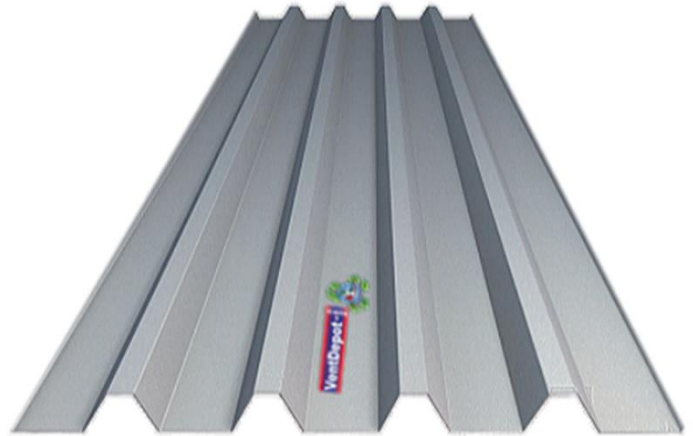

R-72-Pintro-VD

Características Generales de Lámina Acanalada para Techos R-72-Pintro-VD

El R-72 Pintro-VD tiene un traslape transversal mínimo de 200 mm ó 7.9”.

Cuenta con una pendiente mínima del 10%, una longitud máxima de vertiente de 20 m.

Traslape Transversal mínimo de 20 cm.

R-72 Pintro-VD es una Lámina Acanalada de configuración trapezoidal fabricado y diseñado para ser utilizado como cubierta de fijación expuesta.

Cuentan con Acero Estructural GR33 y Acero Estructural GR80.

Aplicaciones de Lámina Acanalada para Techos R-72-Pintro-VD

El R-72 Pintro-VD es utilizado en Cubiertas Tradicionales, Techos, Bodegas con mediana capacidad estructural y de desagüe, Cubiertas y fachadas de granjas, graneros, almacenes, Cubiertas semicirculares, Depósitos cilíndricos.

Garantía de Lámina Acanalada para Techos R-72-Pintro-VD

El R-72 Pintro-VD cuenta con 1 año de garantía sujeto a clausulas VentDepot.

Características Técnicas Específicas de Lámina Acanalada para Techos R-72 Pintro-VD

Clave	Material	Color	Longitud		Calibre	Ancho de Lámina		Peralte	Pieza	Peso	Dimensiones con Empaque de Cartón			
			Mtrs.	In		cm	in				cm	Alto	Ancho	Largo
										Kg	cm	cm	cm	
MXRPT-001	Pintro	Blanco Ostión	1	39	20	72	28.35	2.5	1	15	7	77	105	
MXRPT-002	Pintro	Blanco Ostión	1	39	20	72	28.35	2.5	5	15	7	77	105	
MXRPT-003	Pintro	Blanco Ostión	2.44	96	20	72	28.35	2.5	1	15	7	77	249	
MXRPT-004	Pintro	Blanco Ostión	2.44	96	20	72	28.35	2.5	5	15	7	77	249	
MXRPT-005	Pintro	Blanco Ostión	3.05	120	20	72	28.35	2.5	1	15	7	77	310	
MXRPT-006	Pintro	Blanco Ostión	3.05	120	20	72	28.35	2.5	5	15	7	77	310	
MXRPT-007	Pintro	Blanco Ostión	3.66	144	20	72	28.35	2.5	1	15	7	77	370	
MXRPT-008	Pintro	Blanco Ostión	3.66	144	20	72	28.35	2.5	5	15	7	77	370	
MXRPT-009	Pintro	Blanco Ostión	4.27	168	20	72	28.35	2.5	1	15	7	77	432	
MXRPT-010	Pintro	Blanco Ostión	4.27	168	20	72	28.35	2.5	5	15	7	77	432	
MXRPT-011	Pintro	Blanco Ostión	4.88	192	20	72	28.35	2.5	1	15	7	77	530	
MXRPT-012	Pintro	Blanco Ostión	4.88	192	20	72	28.35	2.5	5	15	7	77	530	
MXRPT-013	Pintro	Blanco Ostión	5.50	216	20	72	28.35	2.5	1	15	7	77	555	
MXRPT-014	Pintro	Blanco Ostión	5.50	216	20	72	28.35	2.5	5	15	7	77	555	
MXRPT-015	Pintro	Blanco Ostión	6.10	240	20	72	28.35	2.5	1	15	7	77	615	
MXRPT-016	Pintro	Blanco Ostión	6.10	240	20	72	28.35	2.5	5	15	7	77	615	
MXRPT-017	Pintro	Blanco Ostión	7.32	288	20	72	28.35	2.5	1	15	7	77	737	
MXRPT-018	Pintro	Blanco Ostión	7.32	288	20	72	28.35	2.5	5	15	7	77	737	
MXRPT-019	Pintro	Blanco Ostión	1	39	22	72	28.35	2.5	1	17	7	77	105	
MXRPT-020	Pintro	Blanco Ostión	1	39	22	72	28.35	2.5	5	17	7	77	105	
MXRPT-021	Pintro	Blanco Ostión	2.44	96	22	72	28.35	2.5	1	17	7	77	249	
MXRPT-022	Pintro	Blanco Ostión	2.44	96	22	72	28.35	2.5	5	17	7	77	249	
MXRPT-023	Pintro	Blanco Ostión	3.05	120	22	72	28.35	2.5	1	17	7	77	310