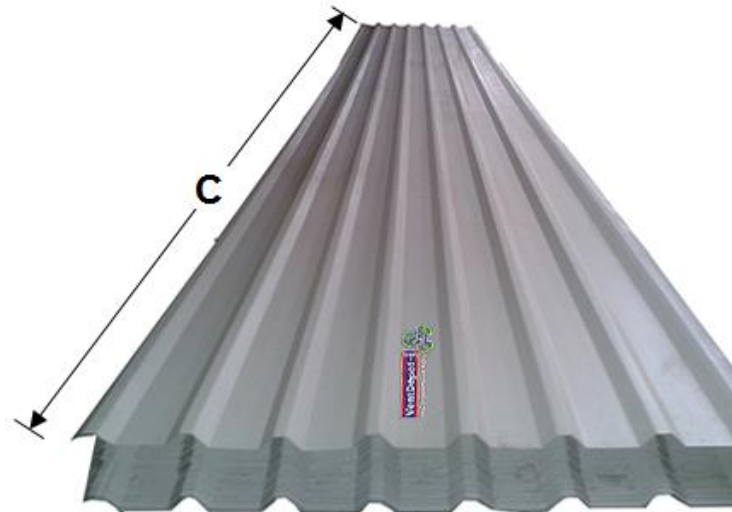

R-101-Pintro-VD

Ficha Técnica

Características Generales de Lámina Acanalada para Techos R-101-Pintro-VD

El R-101-Pintro-VD tiene un traslape transversal mínimo de 200 mm ó 7.9".

Cuenta con una pendiente mínima del 10%, una longitud máxima de vertiente de 20 cm.

Traslape Transversal mínimo de 20 cm.

R-100-Pintro-VD es una Lámina Acanalada de configuración trapezoidal fabricado y diseñado para ser utilizado como cubierta de fijación expuesta.

Cuentan con Acero Estructural GR33 y Acero Estructural GR80.

Dimensiones de Lámina Acanalada para Techos R-101-Pintro-VD

Clave	A	B	C
	Pulg	Pulg	Pulg
MXCUP-019	49.22	2	39
MXCUP-020	49.22	9.85	39
MXCUP-021	49.22	2	96
MXCUP-022	49.22	9.85	96
MXCUP-023	49.22	2	120
MXCUP-024	49.22	9.85	120
MXCUP-025	49.22	2	144
MXCUP-026	49.22	9.85	144
MXCUP-027	49.22	2	168
MXCUP-028	49.22	9.85	168
MXCUP-029	49.22	2	192
MXCUP-030	49.22	9.85	192
MXCUP-031	49.22	2	216
MXCUP-032	49.22	9.85	216
MXCUP-033	49.22	2	240
MXCUP-034	49.22	9.85	240
MXCUP-035	49.22	2	288
MXCUP-036	49.22	9.85	288
MXCUP-037	49.22	2	39
MXCUP-038	49.22	9.85	39
MXCUP-039	49.22	2	96
MXCUP-040	49.22	9.85	96
MXCUP-041	49.22	2	120
MXCUP-042	49.22	9.85	120
MXCUP-043	49.22	2	144
MXCUP-044	49.22	9.85	144
MXCUP-045	49.22	2	168
MXCUP-046	49.22	9.85	168
MXCUP-047	49.22	2	192
MXCUP-048	49.22	9.85	192
MXCUP-049	49.22	2	216
MXCUP-050	49.22	9.85	216
MXCUP-051	49.22	2	240
MXCUP-052	49.22	9.85	240
MXCUP-053	49.22	2	288
MXCUP-054	49.22	9.85	288
MXCUP-055	49.22	2	39
MXCUP-056	49.22	9.85	39
MXCUP-057	49.22	2	96
MXCUP-058	49.22	9.85	96
MXCUP-059	49.22	2	120
MXCUP-060	49.22	9.85	120
MXCUP-061	49.22	2	144
MXCUP-062	49.22	9.85	144
MXCUP-063	49.22	2	168
MXCUP-064	49.22	9.85	168
MXCUP-065	49.22	2	192

Dimensiones de Lámina Acanalada para Techos O-30 Galvanizado

Clave	A	B	C
	Pulg	Pulg	Pulg
MXCUP-066	49.22	9.85	192
MXCUP-067	49.22	2	216
MXCUP-068	49.22	9.85	216
MXCUP-069	49.22	2	240
MXCUP-070	49.22	9.85	240
MXCUP-071	49.22	2	288
MXCUP-072	49.22	9.85	288