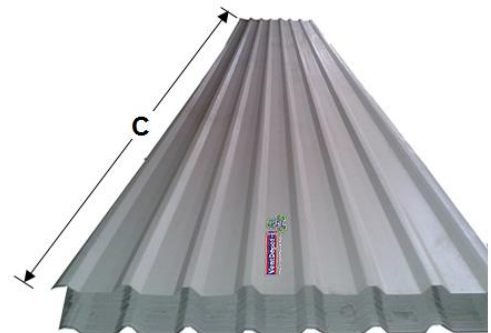

R-101-Pintro-VD

Clave	A	B	C
	Pulg	Pulg	Pulg
MXCUP-036	49.22	9.85	288
MXCUP-037	49.22	2	39
MXCUP-038	49.22	9.85	39
MXCUP-039	49.22	2	96
MXCUP-040	49.22	9.85	96
MXCUP-041	49.22	2	120
MXCUP-042	49.22	9.85	120
MXCUP-043	49.22	2	144
MXCUP-044	49.22	9.85	144
MXCUP-045	49.22	2	168
MXCUP-046	49.22	9.85	168
MXCUP-047	49.22	2	192
MXCUP-048	49.22	9.85	192
MXCUP-049	49.22	2	216
MXCUP-050	49.22	9.85	216
MXCUP-051	49.22	2	240
MXCUP-052	49.22	9.85	240
MXCUP-053	49.22	2	288
MXCUP-054	49.22	9.85	288
MXCUP-055	49.22	2	39
MXCUP-056	49.22	9.85	39
MXCUP-057	49.22	2	96
MXCUP-058	49.22	9.85	96
MXCUP-059	49.22	2	120
MXCUP-060	49.22	9.85	120
MXCUP-061	49.22	2	144
MXCUP-062	49.22	9.85	144
MXCUP-063	49.22	2	168
MXCUP-064	49.22	9.85	168
MXCUP-065	49.22	2	192
MXCUP-066	49.22	9.85	192
MXCUP-067	49.22	2	216
MXCUP-068	49.22	9.85	216
MXCUP-069	49.22	2	240
MXCUP-070	49.22	9.85	240
MXCUP-071	49.22	2	288
MXCUP-072	49.22	9.85	288