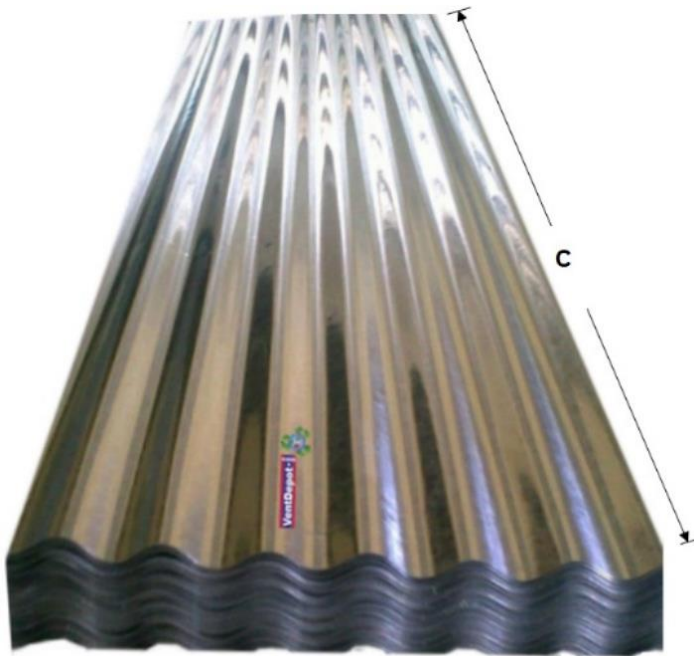

O-100-Zintro-Alum

Dimensiones de Lámina Acanalada para Techos O-100-Zintro-Alum-VD

Clave	A	B	C
	Pulg	Pulg	Pulg
MXLZA-031	39.3	1.3	216
MXLZA-032	39.3	6.8	216
MXLZA-033	39.3	1.3	240
MXLZA-034	39.3	6.8	240
MXLZA-035	39.3	1.3	288
MXLZA-036	39.3	6.8	288