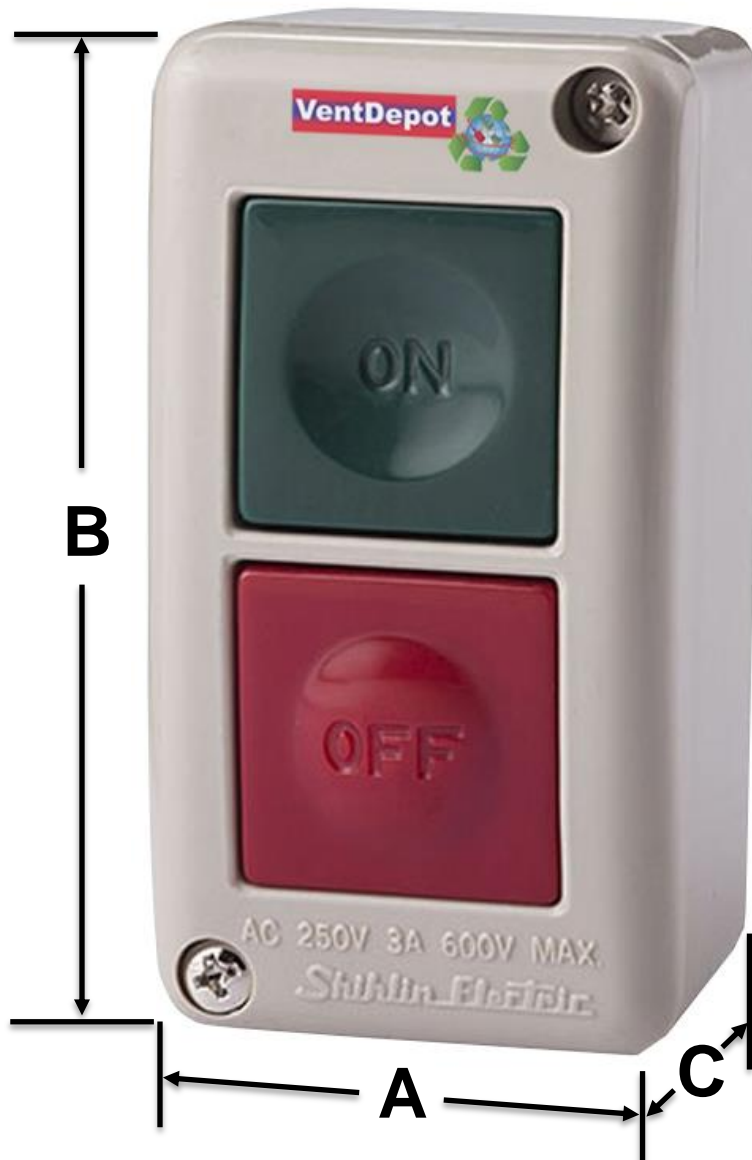

ButtonSwit

Ficha Técnica

Dimensiones Especificas del Interruptor de Energía, ButtonSwit en (mm).

Clave	A	B	C
MXUTT-001	42	80	35