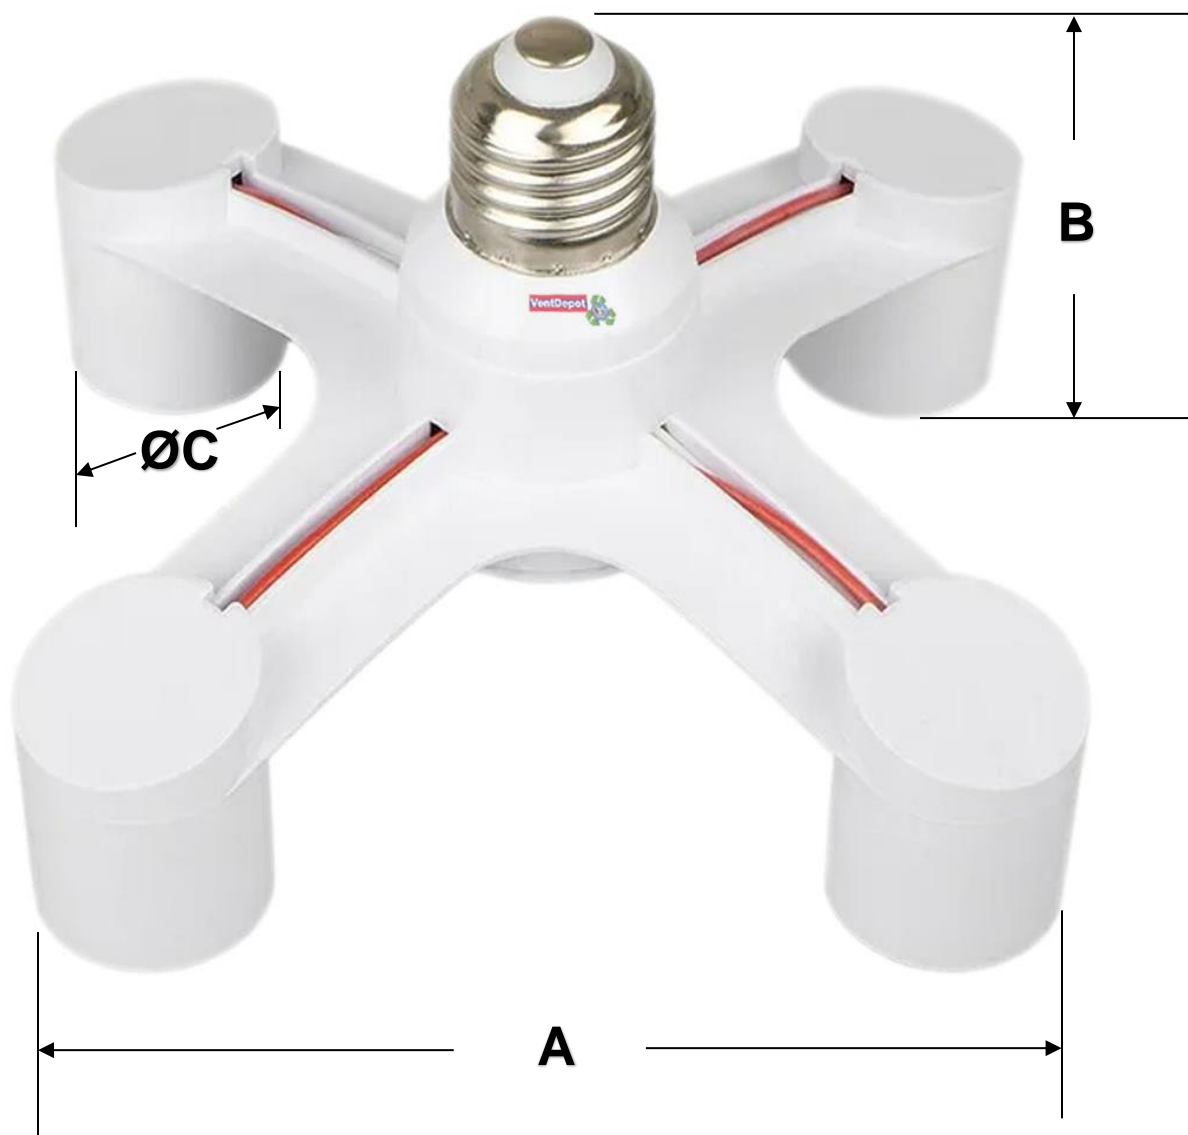

### Características Generales del Adaptador de Bombillas, AdapFour.

El AdapFour, 4 en 1 base para bombillas LED lámpara adaptador divisor de conector.

Base de soporte de lámpara estándar.

Convertidor para iluminación comercial o doméstica.

Permite instalar 4 bombillas en un solo adaptador al mismo tiempo, fácil de aumentar la intensidad de la iluminación.

Este producto se utiliza principalmente en fotografía, un adaptador para bombillas de luz diurna de estudio.

### Características Técnicas Específicas del Adaptador de Bombillas, AdapFour.

Clave	Cantidad	Diseño	Voltaje de Entrada	Frecuencia	Material	Tipo de Rosca	Peso y Dimensiones con Empaque en cm.			
							Kg	Base	Alto	Ancho
<b>MXDOU-001</b>	1 Pza.	4 en 1	110-220V	60 Hz	ABS	E27	0.04	25	25	25
<b>MXDOU-002</b>	2 Pzs.	4 en 1	110-220V	60 Hz	ABS	E27	0.08	25	25	25
<b>MXDOU-003</b>	3 Pzs.	4 en 1	110-220V	60 Hz	ABS	E27	0.12	25	25	25
<b>MXDOU-004</b>	4 Pzs.	4 en 1	110-220V	60 Hz	ABS	E27	0.16	25	25	25
<b>MXDOU-005</b>	5 Pzs.	4 en 1	110-220V	60 Hz	ABS	E27	0.20	25	25	25
<b>MXDOU-006</b>	10 Pzs.	4 en 1	110-220V	60 Hz	ABS	E27	0.4	25	25	25
<b>MXDOU-007</b>	15 Pzs.	4 en 1	110-220V	60 Hz	ABS	E27	0.6	25	25	25
<b>MXDOU-008</b>	20 Pzs.	4 en 1	110-220V	60 Hz	ABS	E27	0.8	25	25	25
<b>MXDOU-009</b>	25 Pzs.	4 en 1	110-220V	60 Hz	ABS	E27	1.0	25	25	25
<b>MXDOU-010</b>	50 Pzs.	4 en 1	110-220V	60 Hz	ABS	E27	2.0	25	25	25
<b>MXDOU-011</b>	75 Pzs.	4 en 1	110-220V	60 Hz	ABS	E27	3.0	25	25	25
<b>MXDOU-012</b>	100 Pzs.	4 en 1	110-220V	60 Hz	ABS	E27	4.0	25	25	25

# AdapFour

Ficha Técnica

**Dimensiones Específicas del Adaptador de Bombillas, AdapFour en mm.**

Clave	A	B	ØC
MXDOU-001 a MXDOU-012	74	100	30