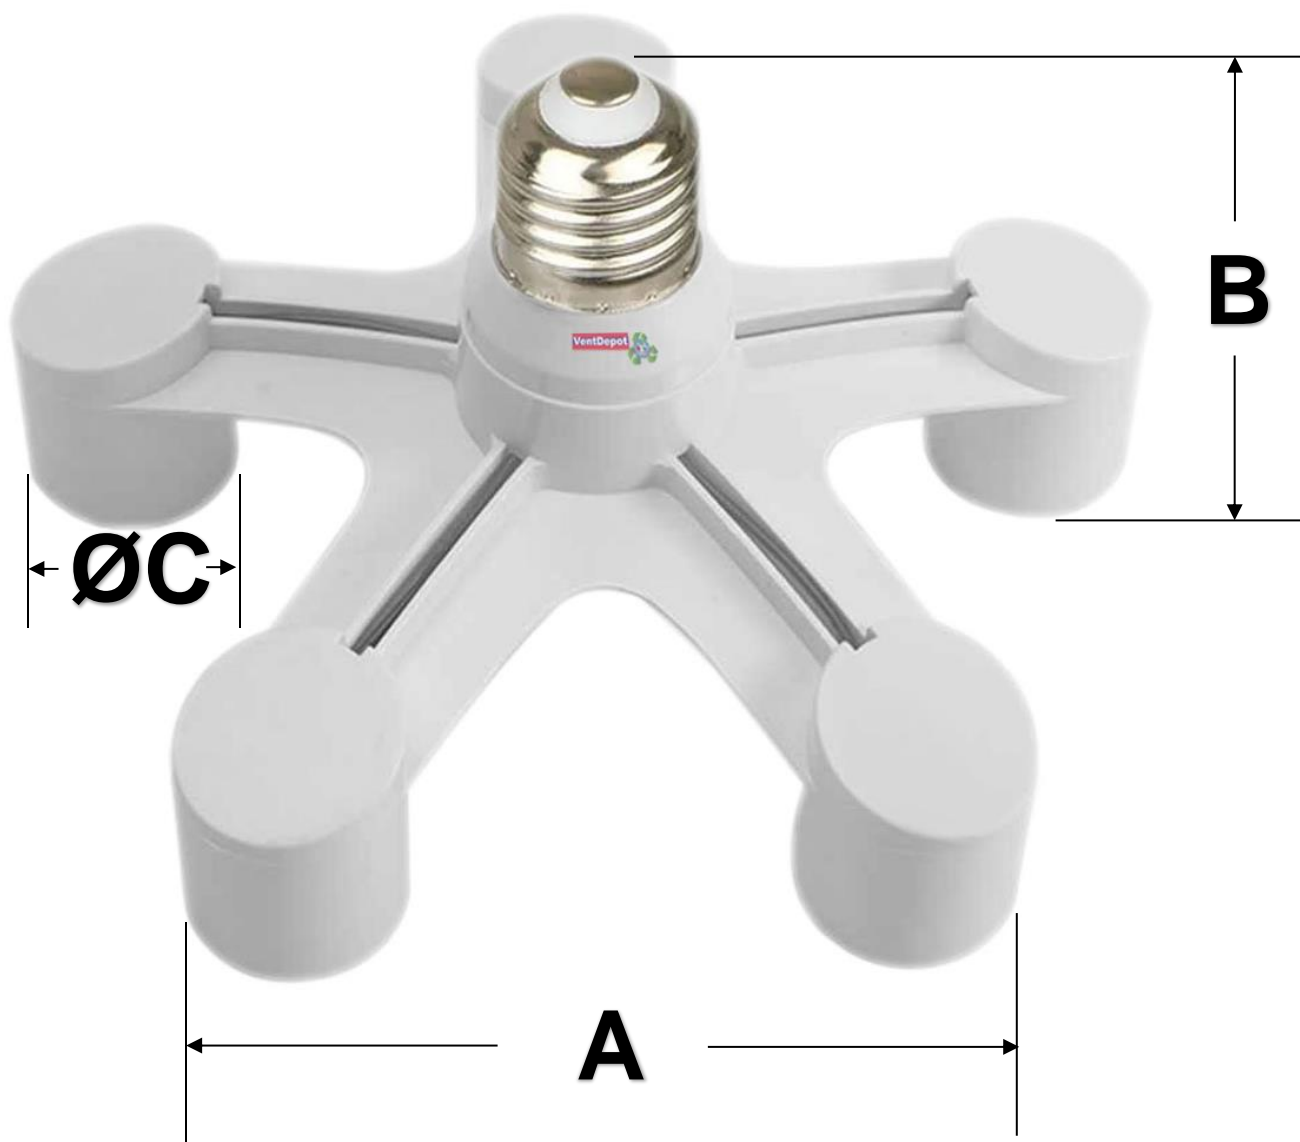

AdapFive

Ficha Técnica

Características Generales del Adaptador de Bombillas, AdapFive.

El AdapFive, 5 en 1 base para bombillas LED lámpara adaptador divisor de conector.

Base de soporte de lámpara estándar.

Convertidor para iluminación comercial o doméstica.

Este producto se utiliza principalmente en fotografía, un adaptador para bombillas de luz diurna de estudio.

Permite instalar 5 bombillas en un solo adaptador al mismo tiempo, fácil de aumentar la intensidad de la iluminación.

Garantía del Adaptador de Bombillas, AdapFive.

El AdapFive, cuenta con 1 año de garantía sujeto a cláusulas VentDepot.

Características Técnicas Específicas del Adaptador de Bombillas, AdapFive.

Clave	Cantidad	Diseño	Voltaje de Entrada	Frecuencia	Material	Tipo de Rosca	Peso y Dimensiones con Empaque en cm.			
							Kg	Base	Alto	Ancho
MXDAE-001	1 Pza.	5 en 1	110-220V	60 Hz	ABS	E27	0.06	27	25	27
MXDAE-002	2 Pzs.	5 en 1	110-220V	60 Hz	ABS	E27	0.12	27	25	27
MXDAE-003	3 Pzs.	5 en 1	110-220V	60 Hz	ABS	E27	0.18	27	25	27
MXDAE-004	4 Pzs.	5 en 1	110-220V	60 Hz	ABS	E27	0.24	27	25	27
MXDAE-005	5 Pzs.	5 en 1	110-220V	60 Hz	ABS	E27	0.30	27	25	27
MXDAE-006	10 Pzs.	5 en 1	110-220V	60 Hz	ABS	E27	0.60	27	25	27
MXDAE-007	15 Pzs.	5 en 1	110-220V	60 Hz	ABS	E27	0.90	27	25	27
MXDAE-008	20 Pzs.	5 en 1	110-220V	60 Hz	ABS	E27	1.2	27	25	27
MXDAE-009	25 Pzs.	5 en 1	110-220V	60 Hz	ABS	E27	1.5	27	25	27
MXDAE-010	50 Pzs.	5 en 1	110-220V	60 Hz	ABS	E27	3.0	27	25	27
MXDAE-011	75 Pzs.	5 en 1	110-220V	60 Hz	ABS	E27	4.5	27	25	27
MXDAE-012	100 Pzs.	5 en 1	110-220V	60 Hz	ABS	E27	6.0	27	25	27

Dimensiones Específicas del Adaptador de Bombillas, AdapFive en mm.			
Clave	A	B	ØC
MXDAE-001 a MXDAE-012	50	100	30

AdapFive

Ficha Técnica

Galería del Adaptador de Bombillas, AdapFive.

AdapFive

Ficha Técnica