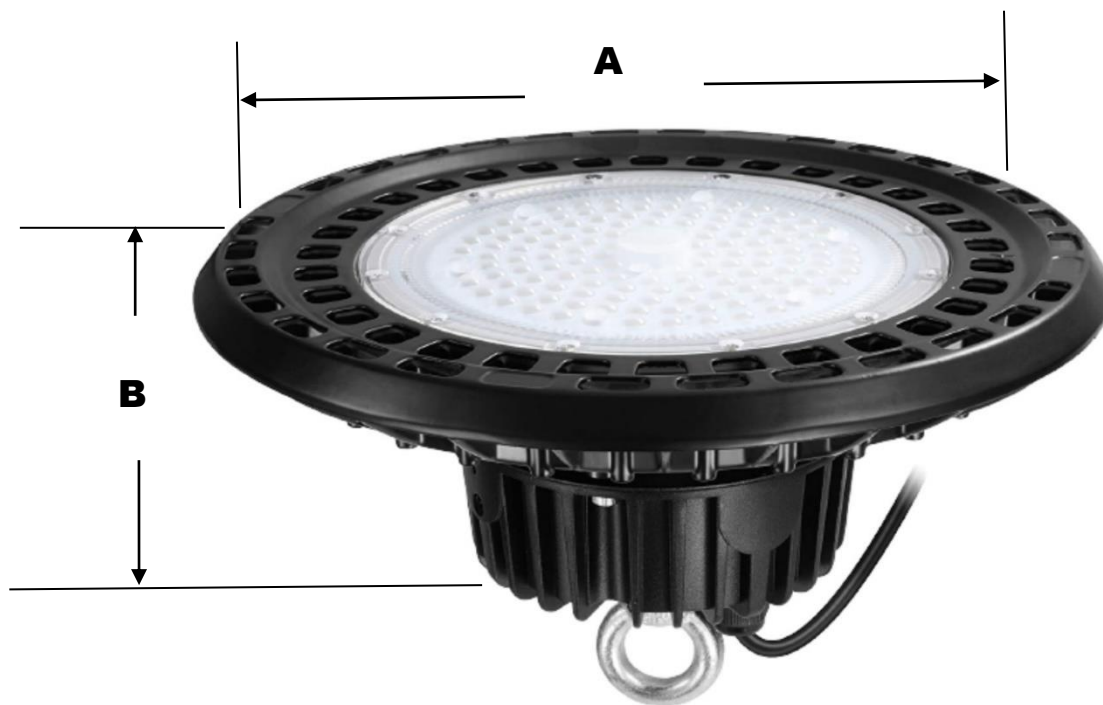

Cuerpo de aluminio.

Color: negro.

Color de Luz: Color Blanco.

Excelente disipación de calor.

100-350V.

Eficiencia luminosa $\geq 120\text{lm/W}$.

Ángulo de apertura 100° .

Factor de potencia > 0.95 .

Vida útil > 25000 Horas.

Temperatura de color 6500K.

Medidas 280mm x 140 mm.

Aplicaciones del Luminario tipo High Bay LumLED.

El LumLED, es utilizado para uso suspendido interior, uso comercial e industrial, bodegas, almacenes, patios de maniobras tiendas departamentales, gimnasios, canchas deportivas, hangares, fabricas, aeropuertos, etc.

Garantía del Luminario tipo High Bay, LumLED.

El LumLED, cuenta con 1 año de garantía sujeto a cláusulas VentDepot.

Características Técnicas Específicas del Luminario tipo High Bay de LumLED.

| Clave | Acabado | Tipo de Lampara | LM | Temperatura de Color | Angulo de Apertura | Color de Luz | Peso y Dimensiones con Empaque en cm. | | | |
|------------------|---------|-----------------|-------|----------------------|--------------------|--------------|---------------------------------------|------|------|-------|
| | | | | | | | Kg | Base | Alto | Ancho |
| MXLUL-001 | Negro | LED | 12000 | 6,500 K | 100° | Color Blanco | 6 | 28 | 14 | 28 |

| Dimensiones Específicas del Luminario tipo High Bay, LumLED en mm. | | |
|--|-----|-----|
| Clave | A | B |
| MXLML-001 | 280 | 140 |

Galería del Luminario tipo High Bay, LumLED.

Galería del Luminario tipo High Bay, LumLED.