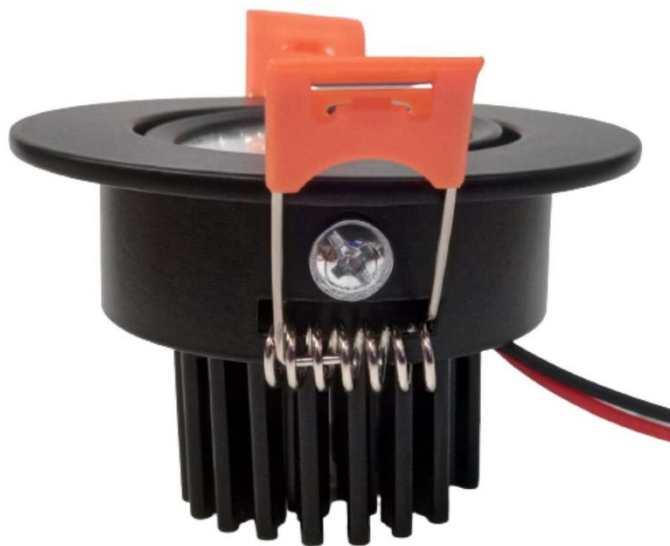

Características Generales de los Luminarios Led, LightMin.

Los Luminarios LED para Empotrar LightMin, cuentan con un diseño especial que le permite disipar el color. Es un producto con un estilo novedoso, estético y durable. Tiene un diámetro de corte del falso techo de 6 o 7.5cm. LightMin, ofrece un aspecto y diseño compacto, crea una iluminación suave y natural, que garantiza el confort visual. Con un consumo de apenas 5, 7 y 9 W que permite ahorrar energía.

Productos CCC, CE, FCC, UL, RoHS, SAA SGS certificación (LED), para su seguridad garantizada para evitar descargas eléctricas y peligro de incendio.

Aplicaciones de los Luminarios Led, LightMin.

El LightMin es utilizado para un ambiente decorativo, tanto a nivel doméstico como en centros comerciales, hoteles, oficinas, edificios, restaurantes, teatros, plazas comerciales, hoteles, universidades, colegios, escuelas, etc.

Dimensiones Específicas de los Luminarios Led, LightMin en mm.

Clave	A	B	C
MXLTM-001 a MXLTM-005	68	52	60
MXLTM-006 a MXLTM-015	86	55	75

Galería de los Luminarios Led, LightMin.

Versión de Corrección	Nombre del Autor	Descripción del Error	Descripción de la Corrección	Vo.Bo. Supervisor
V1	Patricia Pedraza	Ficha Nueva	Ninguna	Jessica Lorenzo
V2	Angelica Romero	Ficha Técnica	Se agrego información	Jessica Lorenzo