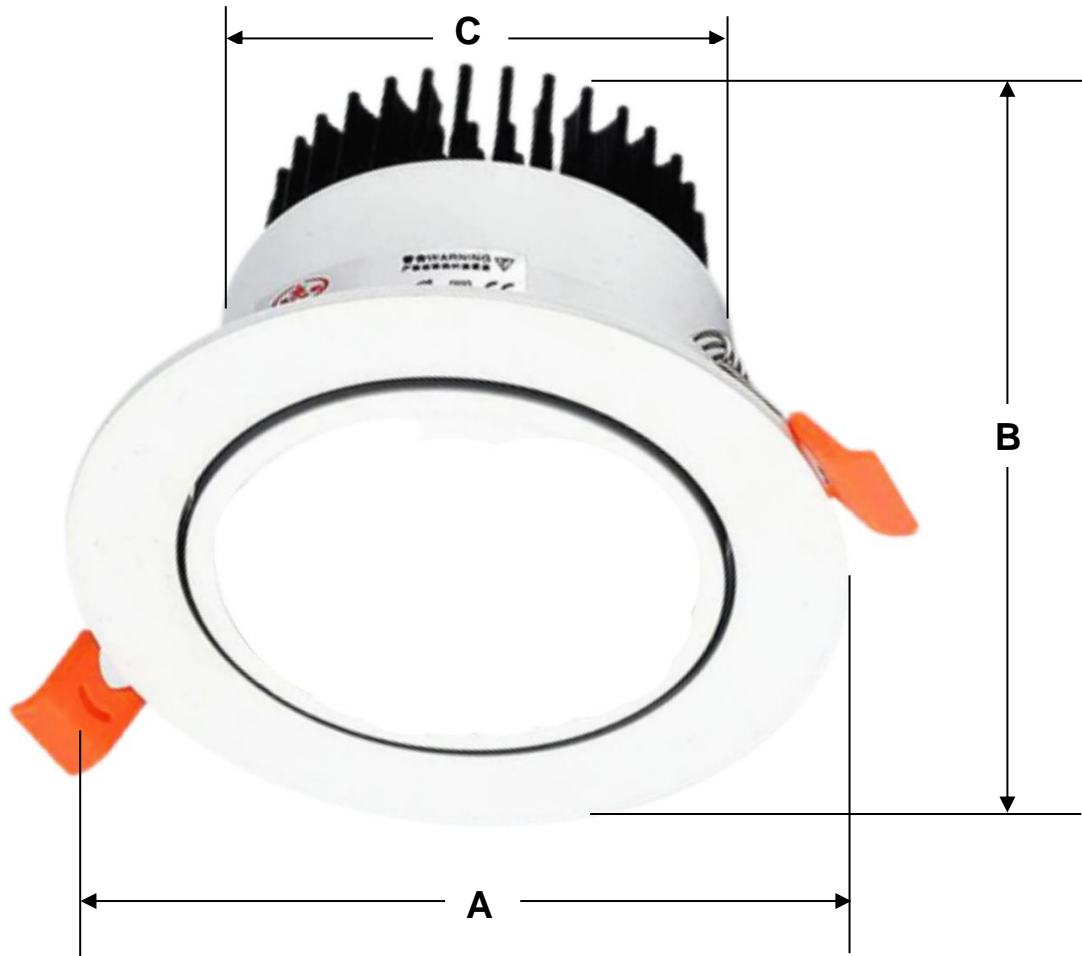

Características Generales de los Luminarios Led, LampWhite.

Los Luminarios LED para Empotrar LampWhite, cuentan con un diseño especial que le permite disipar el calor. Es un producto con un estilo novedoso, estético y durable.

Tiene un diámetro de corte del falso techo de 6 o 7.5cm.

LampWhite, ofrece un aspecto y diseño compacto, crea una iluminación suave y natural, que garantiza el confort visual.

Con un consumo de apenas 5, 7 y 9 W que permite ahorrar energía.

Dimensiones Específicas de los Luminarios Led, LampWhite en mm.

Clave	A	B	C
MXLMW-001 a MXLMW-005	68	52	60
MXLMW-006 a MXLMW-015	86	55	75

Galería de los Luminarios Led, LampWhite.

Versión de Corrección	Nombre del Autor	Descripción del Error	Descripción de la Corrección	Vo.Bo. Supervisor
V1	Patricia Pedraza	Ficha Nueva	Ninguna	Jessica Lorenzo
V2	Angelica Romero	Ficha Técnica	Se agrego información	Jessica Lorenzo