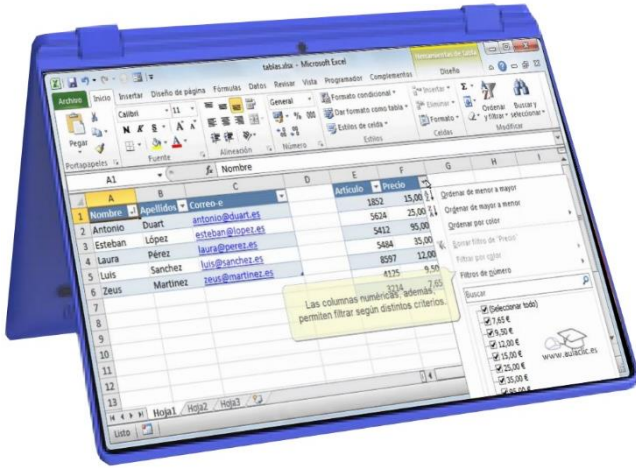

Galería de Imágenes de la Laptop Táctil Giratoria StandFull

Corrección de Ficha Técnica	Autor	Descripción del Error	Vo. Bo. Supervisor
V1	Arell Romero	Ninguna	Jessica Lorenzo