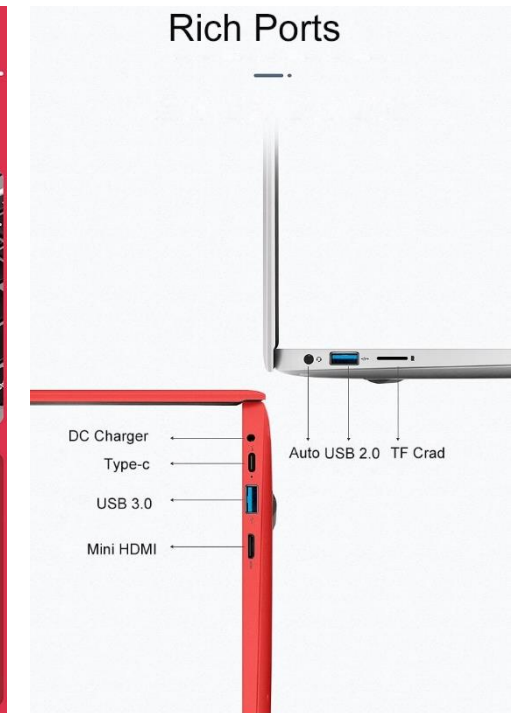

2020 New Arrival

- IPS
- IPS SCREEN
- 180 Degree
- 14 inch
- M2. SSD
- 6GB RAM
- Dual WiFi

Narrow Border

NARROW BORDER

3MM

IPS | 1080P | FHD

Galería de Imágenes de la Lap Top Intel Celeron, Slimax

Galería de Imágenes de la Lap Top Intel Celeron, Slimax