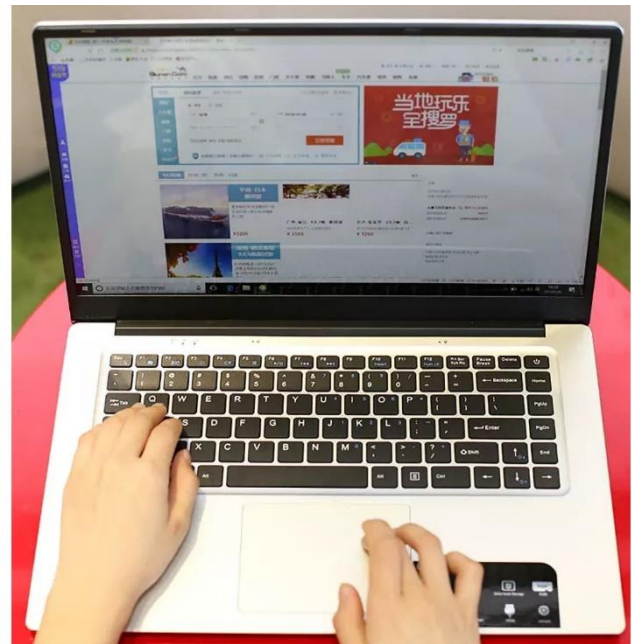

Galería de Imágenes de la Laptop con Cámara, SilverLuc

Corrección de Ficha Técnica	Autor	Descripción del Error	Vo. Bo. Supervisor
V1	Arell Romero	Ninguna	Jessica Lorenzo

(55) 5822-1516
ventas@ventdepot.com
www.ventdepot.com

Escanea y Paga
Desde tu Celular

2