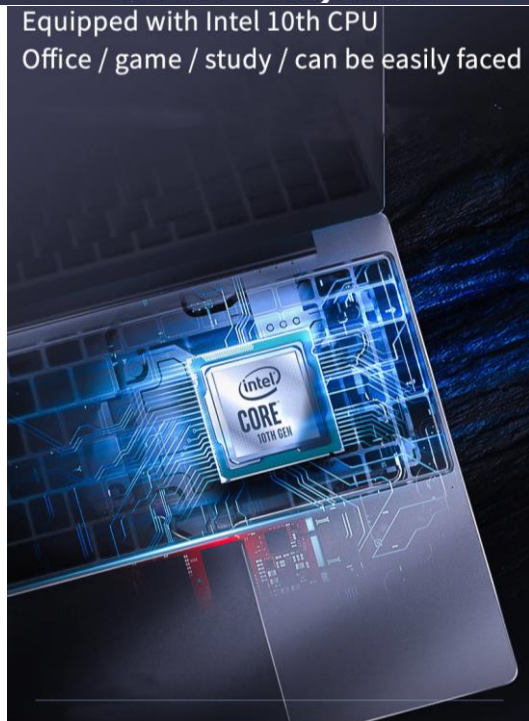

Características Generales de la Computadora Portátil Profesional, RedSlim

La Computadora Portátil Profesional RedSlim HotShot Intel Core i7 1065G7 cuenta con:

- Puerto USB 3.0: 2 (Dos),
- Puerto USB-C: 1 (Uno),
- Puerto HDMI: 1 (Uno),
- Puerto TF/SD Card: 1 (Uno),
- Puerto Minidin/Jack 3.5mm: 1 (Uno),
- Puerto RJ45: 1 (Uno),
- Puerto Conector a Corriente: 1 (Uno).

Aplicaciones de la Computadora Portátil Profesional, RedSlim

La Computadora Portátil Profesional RedSlim son ideales para diseñadores gráficos, secretarias, ingenieros, administradores, programadores, informáticos, empresarios, ejecutivos, estudiantes, escritores, novelistas, licenciados, gamers, edición de videos, autocad, pro engineer, solid Works, etc.

Galería de Imágenes de la Computadora Portátil Profesional, RedSlim

So simple
But not simple

**Beautiful
Better using**

10th I5/I7

Metal

High speed

DDR4

RJ-45

Narrow border

Backlit keyboard

fingerprint

New product / New design

Bottom

1.8kg
(only PC)

0.9cm
(The thinnest part)

About 0.45 micro frame design
The screen proportion is up to 91.7%
15.6-inch high-definition display,
178 ° wide viewing angle
Making the field of vision larger.