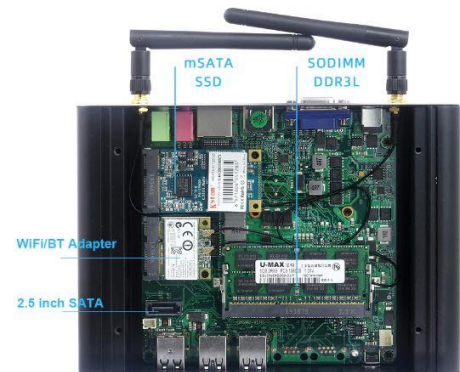

DDR3L RAM & mSATA SSD

Flexible RAM and storage, one slot SODIMM DDR3L RAM 1333/1600MHz one slot mSATA SSD; and mini PC can also support one 2.5 Inch HDD/SSD.