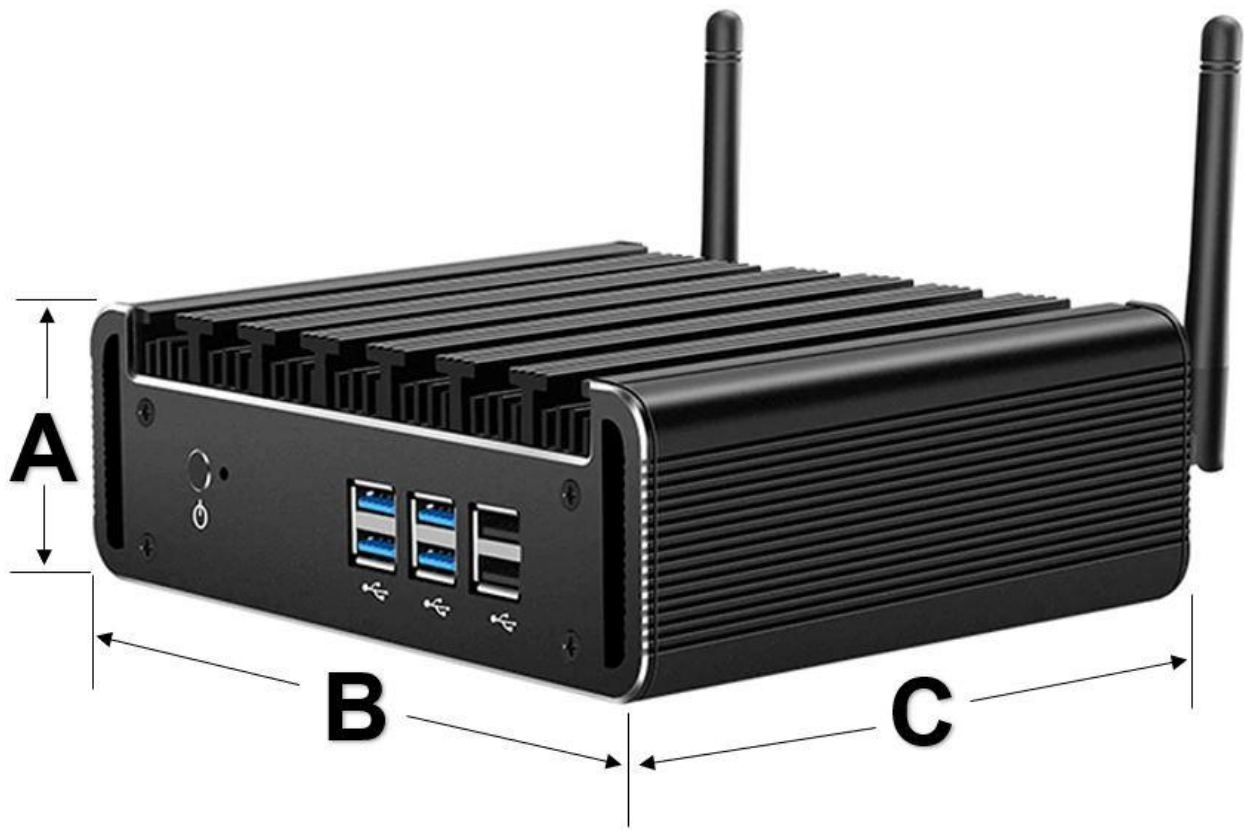

Dimensiones Especificas de las Mini PC Portatiles, MiniDesk.

Clave	A	B	C
	mm	mm	mm
MXMDK-001 a MXMDK-003	44	138	125