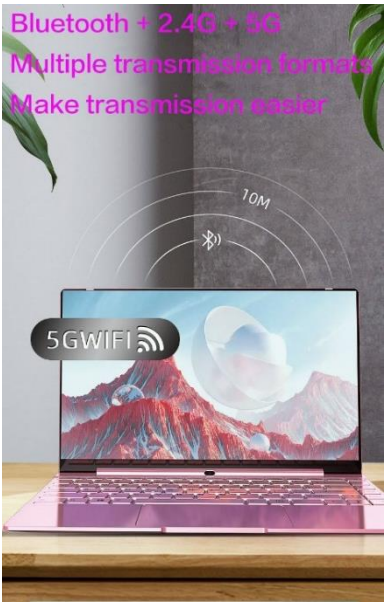

Galería de Imágenes de la Computadora con Teclado Iluminado MaxXtream

Corrección de Ficha Técnica	Autor	Descripción del Error	Vo. Bo. Supervisor
V1	Arell Romero	Ninguna	Jessica Lorenzo

(55) 5822-1516
ventas@ventdepot.com
www.ventdepot.com

Escanea y Paga Desde tu Celular