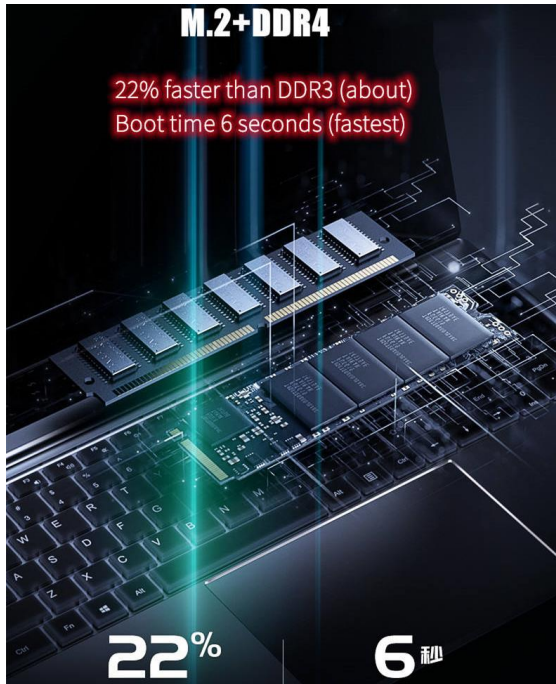

Galería de Imágenes de las Laptop para Trabajos Profesionales, ClassicGray