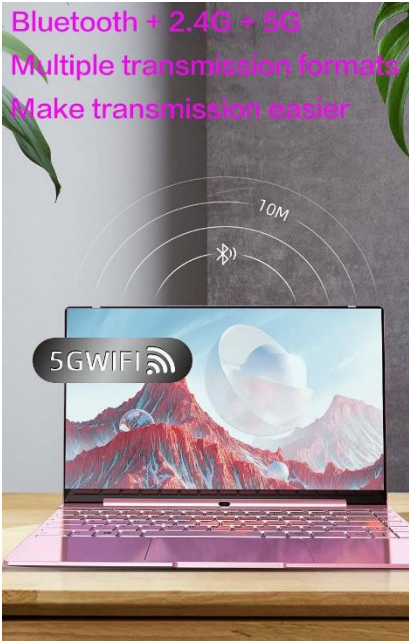

Galería de Imágenes de la Computadora con Teclado Iluminado BetterRose

Corrección de Ficha Técnica	Autor	Descripción del Error	Vo. Bo. Supervisor
V1	Arell Romero	Ninguna	Jessica Lorenzo

(55) 5822-1516

ventas@ventdepot.com

www.ventdepot.com

Escanea y Paga
Desde tu Celular