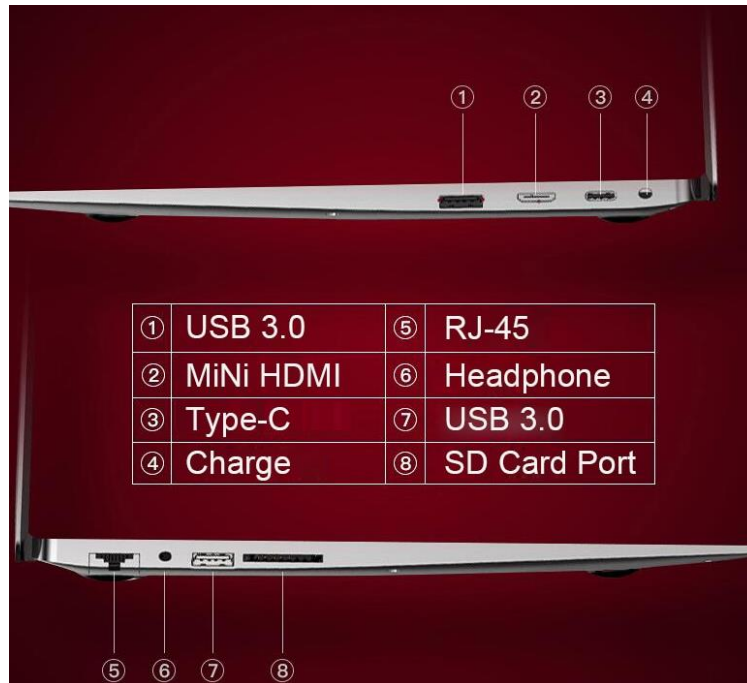

4000mAh Battery

48 hours standby | 4-6 hours working

Gigabit Wired Network Card

10 times faster download speed

Galería de Imágenes de las LapTops, AntoLium

Galería de Imágenes de las LapTops, AntoLium

Corrección de Ficha Técnica	Autor	Descripción del Error	Vo. Bo. Supervisor
V1	Arell Romero	Ninguna	Ing. Julio Delgado