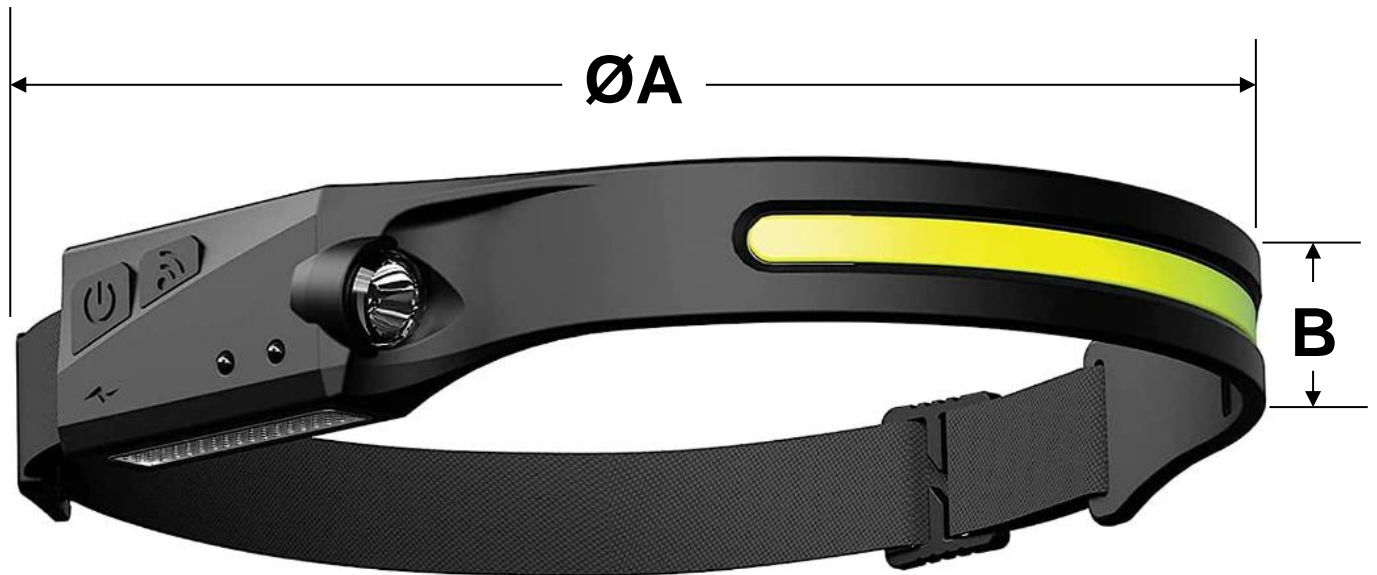

Dimensiones Especificas de la Lámpara de Cabeza o Casco, FlexLight

Clave	ØA	B
MXFXI-001 a MXFXI-005	221	32