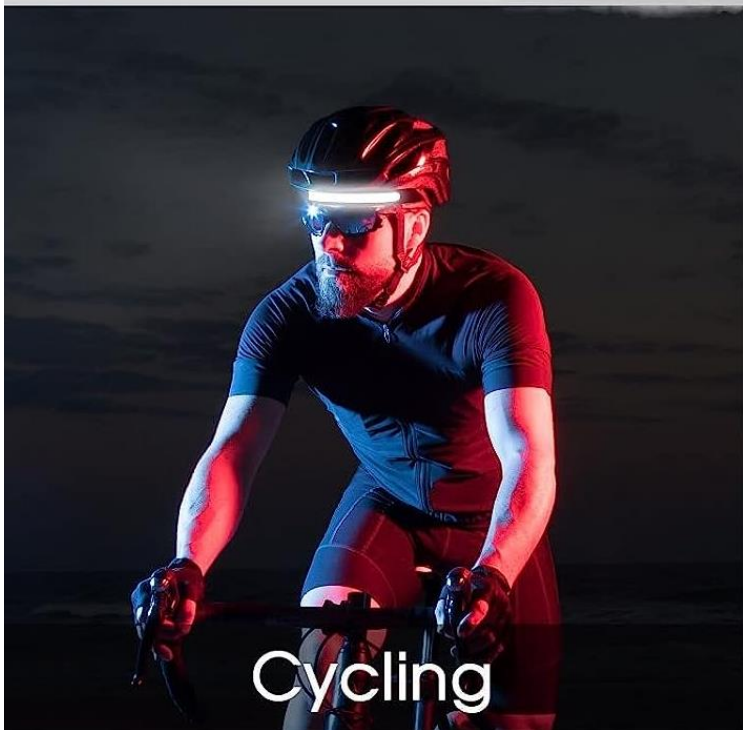

Galería de la Lámpara de Cabeza o Casco, FlexLight.

Versión de Corrección	Nombre del Autor	Descripción del Error	Descripción de la Corrección	Vo.Bo. Supervisor
V1	Jessica Lorenzo	Ficha Nueva	Ninguna	J.D.