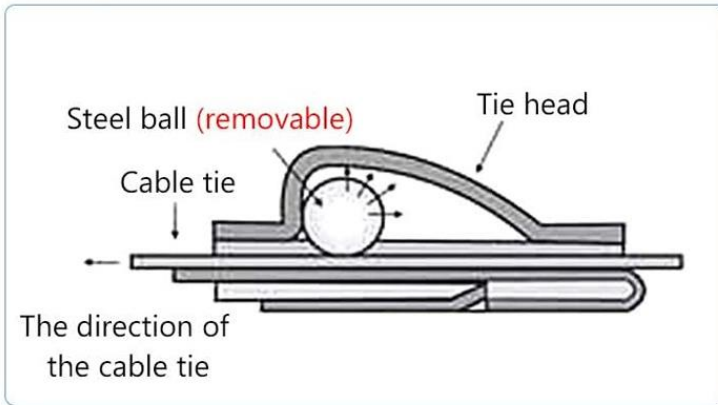

Su diseño único, con una estructura de hebilla autoblocante, permite una instalación rápida y fácil, sin complicaciones.

La instalación de las bridas autoblocantes de WireInox10 puede realizarse fácilmente a mano o con la ayuda de una Herramienta tensora, aunque se recomienda el uso de guantes para proteger las manos durante el proceso.

Una vez abrochadas, estas bridas no se pueden soltar, brindando una fijación segura y confiable.

Sin embargo, si en algún momento es necesario retirarlas, se recomienda el uso de Alicates para cortarlas de manera segura y eficiente.

Garantía de las Bridas, WireInox10.

WireInox10, cuenta con 1 año de garantía sujeto a cláusulas VentDepot.

Características Técnicas Específicas de las Bridas, WireInox10.

Clave	Cantidad	Longitud	Anchura	Material	Color	Tipo de Cierre	Peso y Dimensiones con Empaque en cm.			
							Kg	Base	Alto	Ancho
MXWIX-001	10 Pzas	100mm	4.6mm	Acero Inoxidable	Plata	Broche	0.02	5	15	5
MXWIX-002	20 Pzas	100mm	4.6mm	Acero Inoxidable	Plata	Broche	0.04	5	15	5
MXWIX-003	30 Pzas	100mm	4.6mm	Acero Inoxidable	Plata	Broche	0.06	5	15	5
MXWIX-004	40 Pzas	100mm	4.6mm	Acero Inoxidable	Plata	Broche	0.08	7	15	7
MXWIX-005	50 Pzas	100mm	4.6mm	Acero Inoxidable	Plata	Broche	0.10	7	15	7
MXWIX-006	100 Pzas	100mm	4.6mm	Acero Inoxidable	Plata	Broche	0.17	10	15	10

Dimensiones Específicas de las Bidas WireInox10 en mm.

Clave	A	B
MXWIX-001 a MXWIX-006	4.6	100

Galería de las Bridas, WireInox10.

Initial position

Locking position

Galería de las Bridas, WireInox10.

Galería de las Bridas, WireInox10.