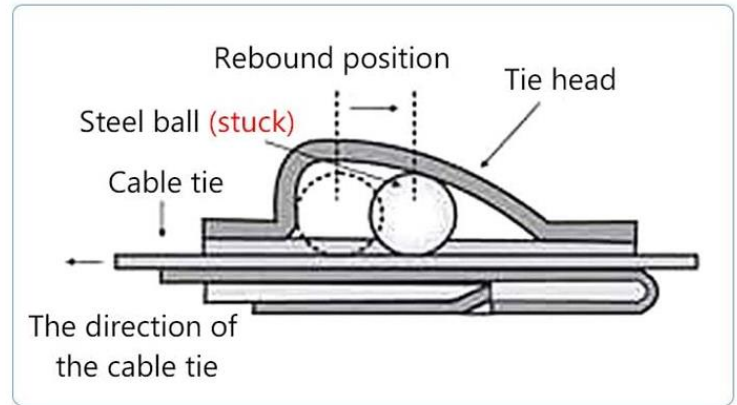

Su diseño único, con una estructura de hebilla autoblocante, permite una instalación rápida y fácil, sin complicaciones.

La instalación de las bridas autoblocantes de WireInox10 puede realizarse fácilmente a mano o con la ayuda de una Herramienta tensora, aunque se recomienda el uso de guantes para proteger las manos durante el proceso.

Una vez abrochadas, estas bridas no se pueden soltar, brindando una fijación segura y confiable.

Sin embargo, si en algún momento es necesario retirarlas, se recomienda el uso de Alicates para cortarlas de manera segura y eficiente.

Garantía de las Bridas, WireInox10.

WireInox10, cuenta con 1 año de garantía sujeto a cláusulas VentDepot.

Características Técnicas Específicas de las Bridas, WireInox10.

Clave	Cantidad	Longitud	Anchura	Material	Color	Tipo de Cierre	Peso y Dimensiones con Empaque en cm.			
							Kg	Base	Alto	Ancho
MXWIX-001	10 Pzas	100mm	4.6mm	Acero Inoxidable	Plata	Broche	0.02	5	15	5
MXWIX-002	20 Pzas	100mm	4.6mm	Acero Inoxidable	Plata	Broche	0.04	5	15	5
MXWIX-003	30 Pzas	100mm	4.6mm	Acero Inoxidable	Plata	Broche	0.06	5	15	5
MXWIX-004	40 Pzas	100mm	4.6mm	Acero Inoxidable	Plata	Broche	0.08	7	15	7
MXWIX-005	50 Pzas	100mm	4.6mm	Acero Inoxidable	Plata	Broche	0.10	7	15	7
MXWIX-006	100 Pzas	100mm	4.6mm	Acero Inoxidable	Plata	Broche	0.17	10	15	10

Dimensiones Específicas de las Bidas WireInox10 en mm.

Clave	A	B
MXWIX-001 a MXWIX-006	4.6	100

Galería de las Bridas, WireInox10.

Initial position

Locking position

Galería de las Bridas, WireInox10.

Galería de las Bridas, WireInox10.