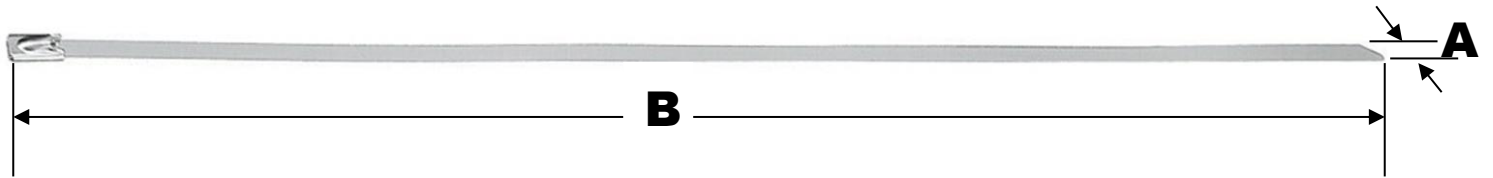

Fabricadas con acero inoxidable, las bridas WireInox10 tienen dimensiones de 4,6mm/0,2 pulgadas y pueden soportar temperaturas de funcionamiento que van desde -80 °C hasta +540 °C.

WireInox10: Durabilidad y Resistencia en una Solución de Acero Inoxidable.

Resistencia a la Tracción: 80Kg.

Aplicaciones de las Bridas, WireInox10.

WireInox10, ideal para diversas industrias, como minas, barcos, petróleo, electricidad, computadoras y muchos otros sectores.

Están diseñadas para asegurar mangueras, cables, postes, tuberías, etc.

Garantía de las Bridas, WireInox10.

WireInox10, cuenta con 1 año de garantía sujeto a cláusulas VentDepot.

Características Técnicas Específicas de las Bridas, WireInox10.

Clave	Cantidad	Longitud	Anchura	Material	Color	Tipo de Cierre	Peso y Dimensiones con Empaque en cm.			
							Kg	Base	Alto	Ancho
MXWIX-001	10 Pzas	100mm	4.6mm	Acero Inoxidable	Plata	Broche	0.02	5	15	5
MXWIX-002	20 Pzas	100mm	4.6mm	Acero Inoxidable	Plata	Broche	0.04	5	15	5
MXWIX-003	30 Pzas	100mm	4.6mm	Acero Inoxidable	Plata	Broche	0.06	5	15	5
MXWIX-004	40 Pzas	100mm	4.6mm	Acero Inoxidable	Plata	Broche	0.08	7	15	7
MXWIX-005	50 Pzas	100mm	4.6mm	Acero Inoxidable	Plata	Broche	0.10	7	15	7
MXWIX-006	100 Pzas	100mm	4.6mm	Acero Inoxidable	Plata	Broche	0.17	10	15	10

Dimensiones Específicas de las Bidas WireInox10 en mm.

Clave	A	B
MXWIX-001 a MXWIX-006	4.6	100

Galería de las Bridas, WireInox10.

Initial position

Locking position

Galería de las Bridas, WireInox10.

Galería de las Bridas, WireInox10.