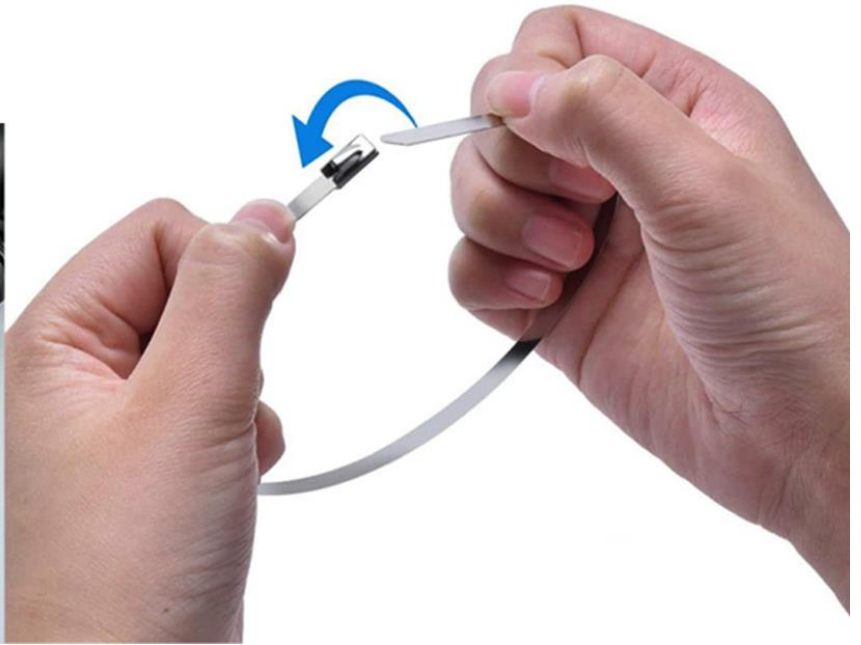

Versión de Corrección V1	Nombre del Autor Jessica Lorenzo	Descripción del Error Ficha Nueva	Descripción de la Corrección Ninguna	Vo.Bo. Supervisor J.D.