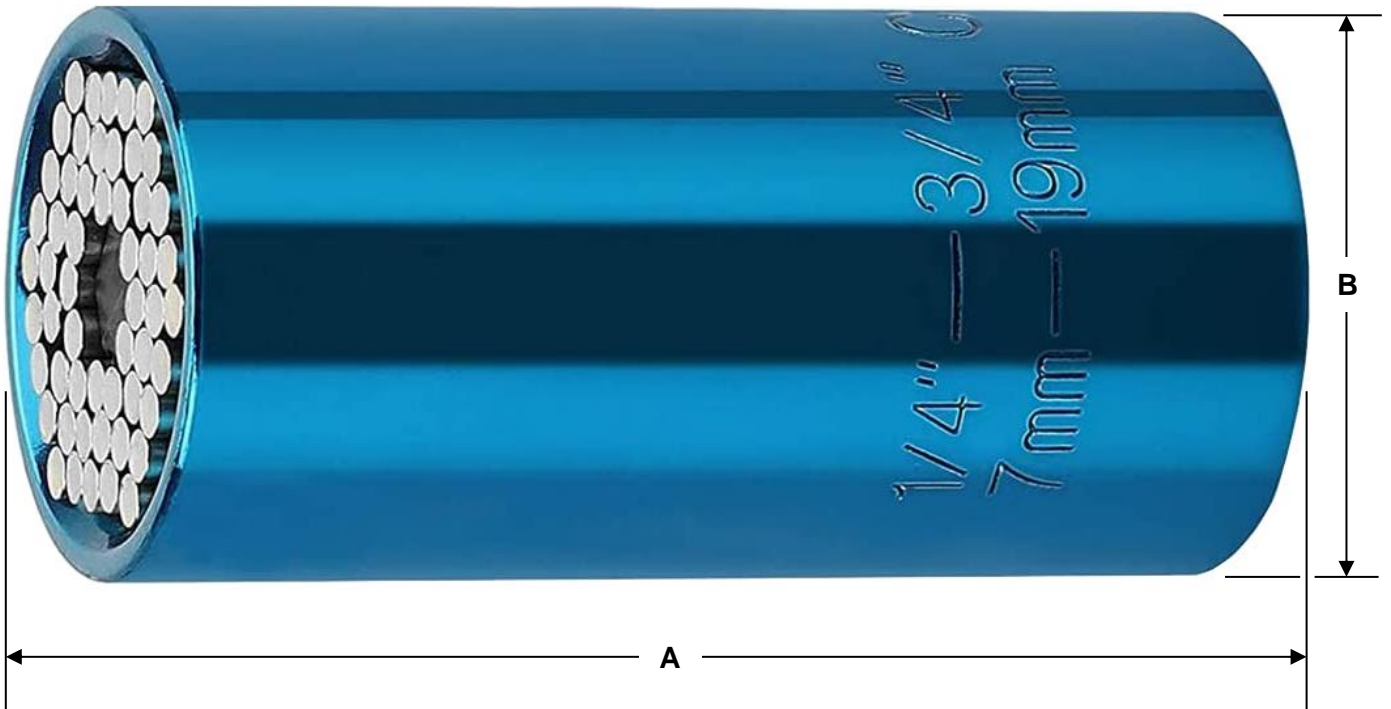

Dimensiones Específicas del Adaptador para Llave Dinamométrica Universal, DynPro en mm.

Clave	A	B
MXDYO-001 al MXDYO-036	54	25