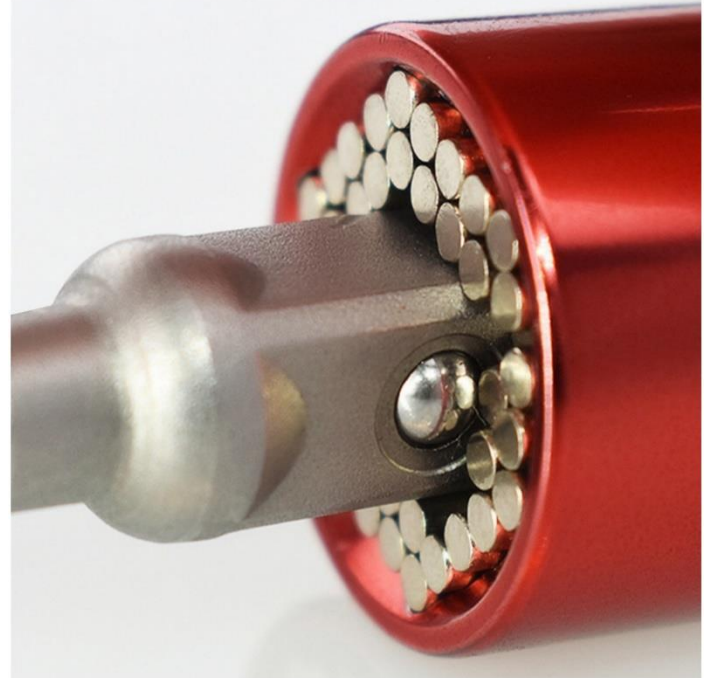

Características Generales del Adaptador para Llave Dinamométrica Universal, DynPro.

El Adaptador para Llave Dinamométrica Universal DynPro, es una herramienta de gran utilidad, que permite retirar e instalar de manera rápida y fácil todo tipo de tornillos, ganchos, tornillos de retardo, cabezas de pernos, etc. Se autoajusta para adaptarse a miles de sujetadores. Es una herramienta compacta y fácil de transportar. Disponible en color plata, negro, amarillo, verde, azul y rojo. Acabado en cromo pulido. Aplicación estándar y métrica automática de grado profesional. Adaptador de taladro incluido. Rango de uso: 7 - 19 mm ó ¼ - ¾". Fabricado en acero, para mayor durabilidad.

Aplicaciones del Adaptador para Llave Dinamométrica Universal, DynPro.

El Adaptador para Llave Dinamométrica Universal, DynPro es ideal para utilizar en la industria automotriz, el mantenimiento del hogar, la industria de fabricación, la construcción y otras industrias.

Dimensiones Específicas del Adaptador para Llave Dinamométrica Universal, DynPro en mm.

Clave	A	B
MXDYO-001 al MXDYO-036	54	25

Galería del Adaptador para Llave Dinamométrica Universal, DynPro en mm.

Fit Standard 1/4 - 3/4-inch

Switchable & Removable

The adapter rod and can be connected to the drill, and the fastening and disassembling are more labor-saving.

Power Drill Adapters

Versión de Corrección	Nombre del Autor	Descripción del Error	Descripción de Corrección	Vo.Bo. Supervisor.
V1	Guadalupe Reyes	Ficha Nueva	Ninguna	Jessica Lorenzo