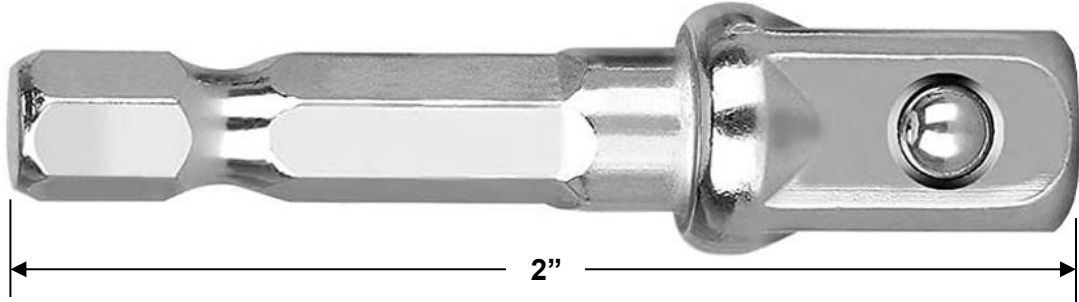

Dimensiones Específicas del Adaptador para Llave Dinamométrica Universal, DynPro en mm.

Clave	A	B
MXDYO-001 al MXDYO-036	54	25