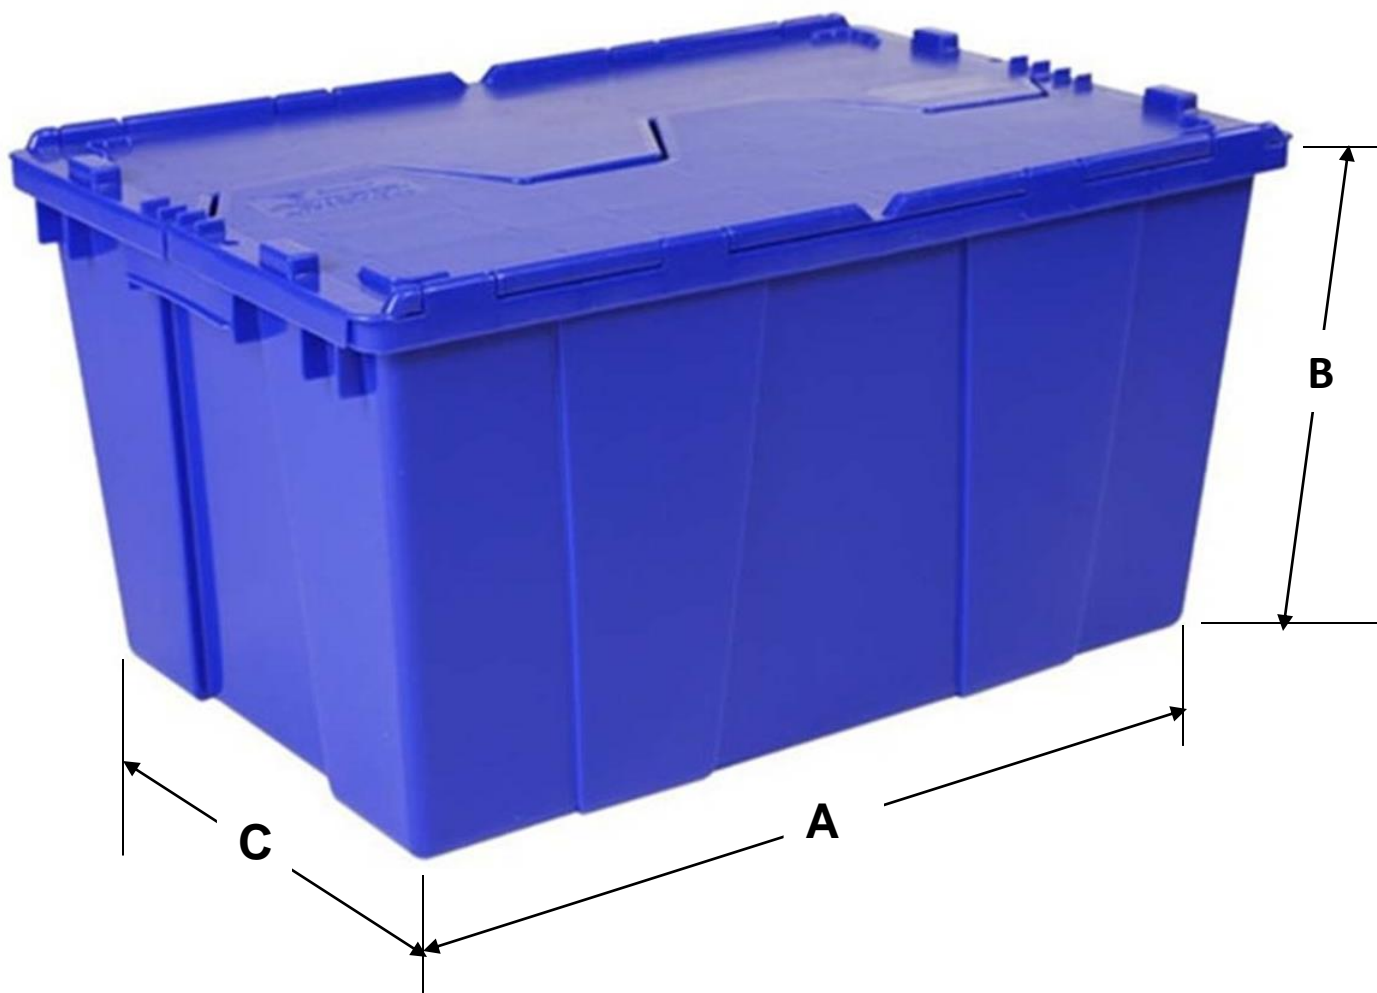

BoxArch30

Ficha Técnica

Dimensiones Específicas de la Caja BoxArch30. en mm.

Clave	A	B	C
MXRYG-001 a MXRYG-00	600	320	400