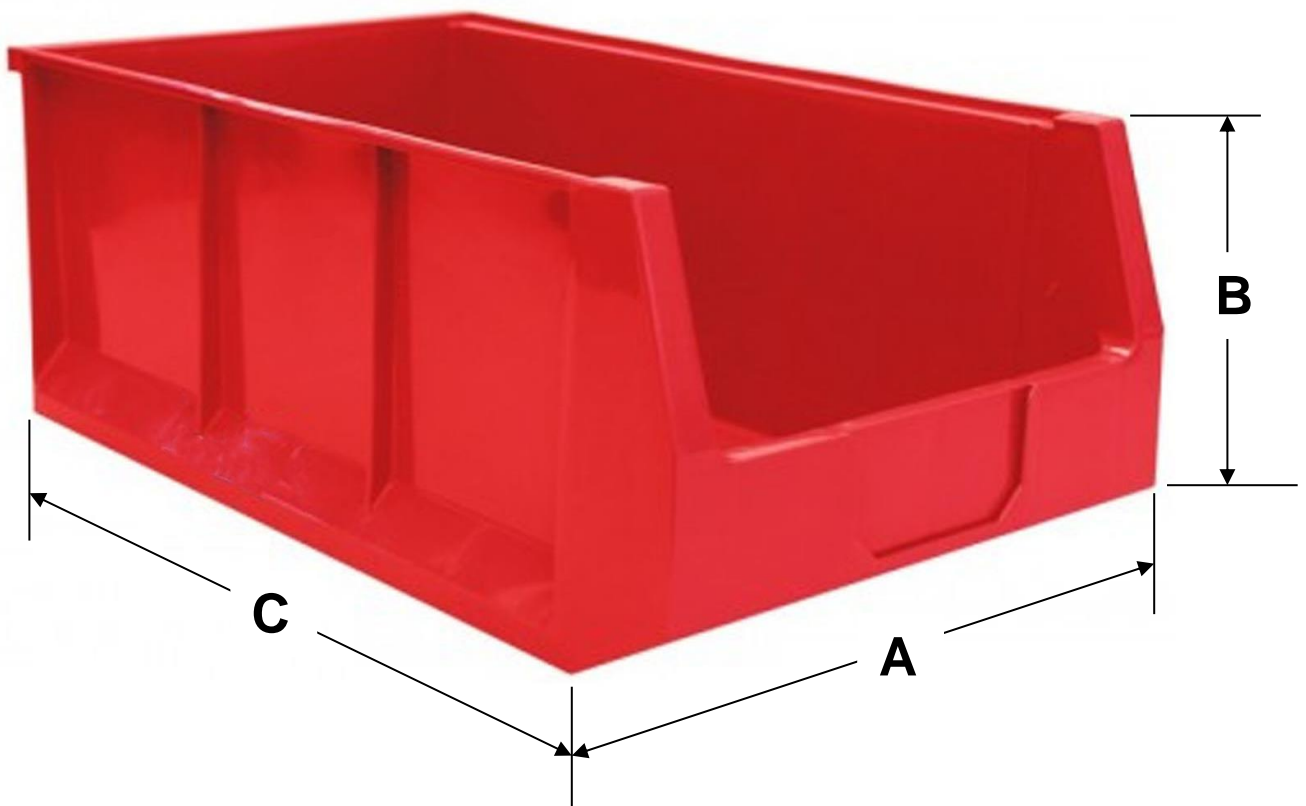

DrawerWitty

Fichas Técnicas

Clave	A	B	C
MXDWY-001 al MXDWY-036	300	200	500