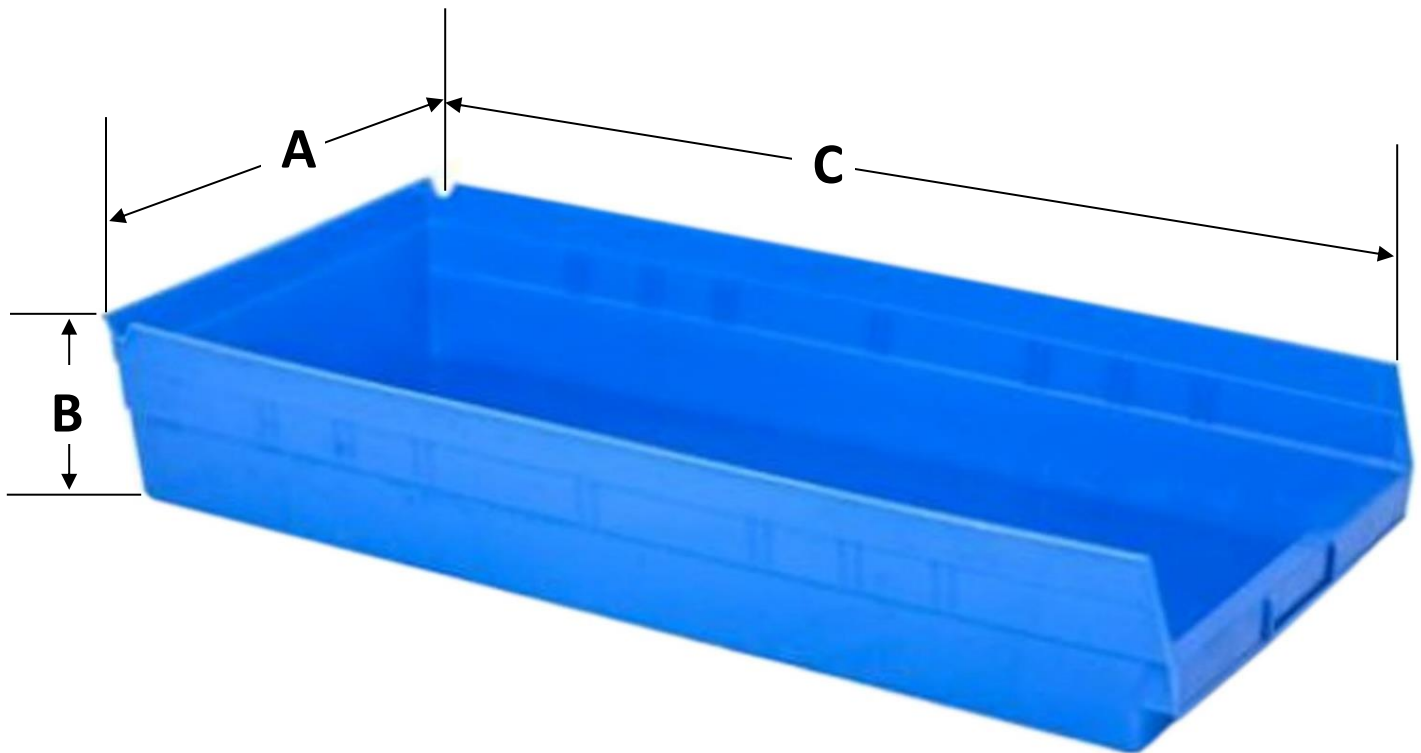

Dimensiones Especificas de las Gavetas de Plástico, DrawerWeather en mm.

Clave	A	B	C
MXDTR-001 al MXDTR-036	285	100	600