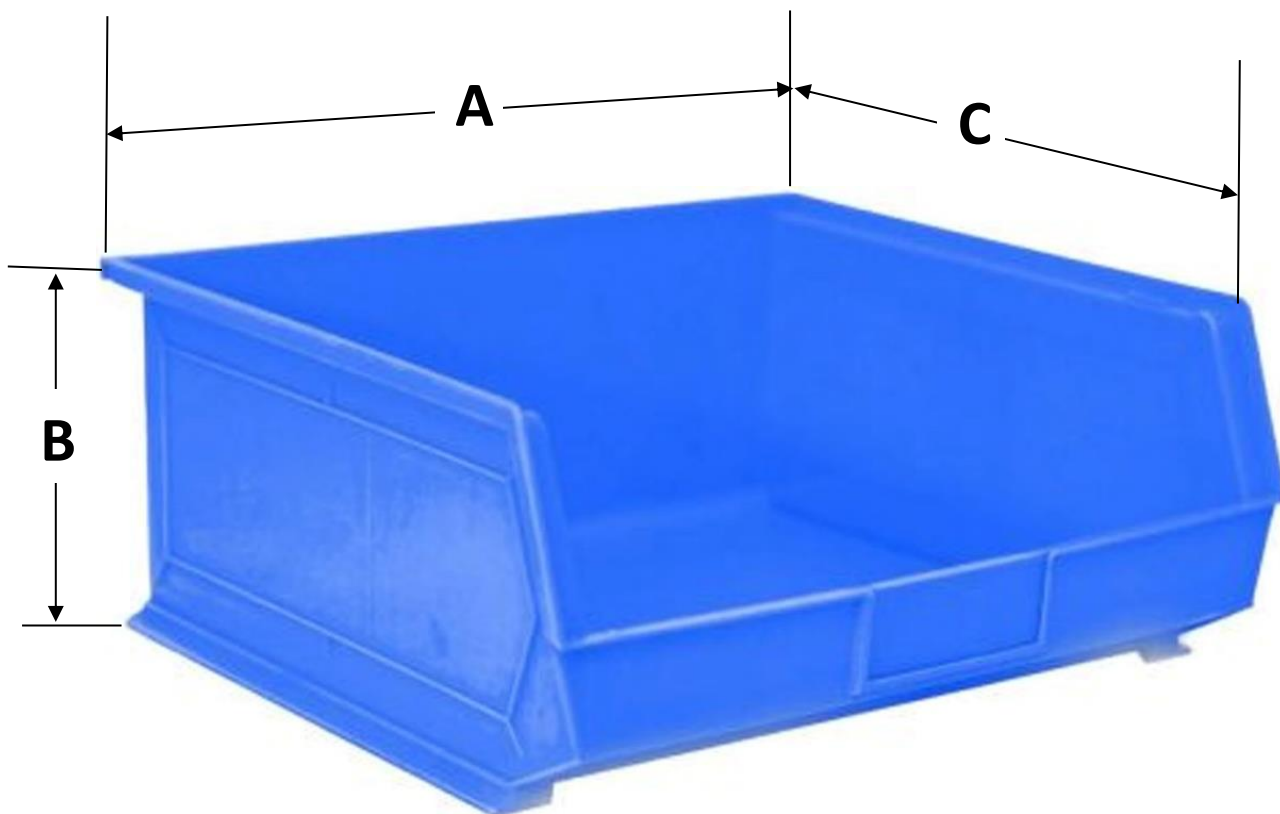

Dimensiones Especificas de las Gavetas de Plástico, DrawerPro en mm.

Clave	A	B	C
MXWPP-001 al MXWPP-036	420	175	370