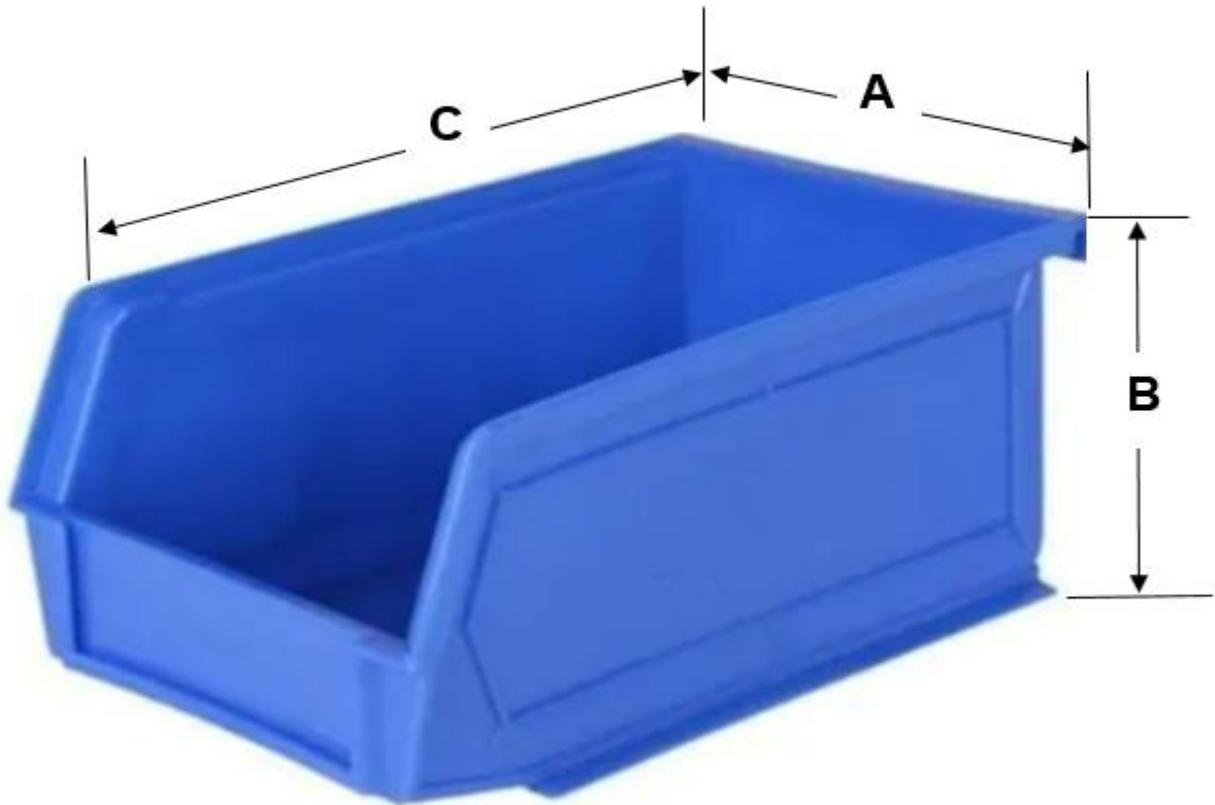

Dimensiones Especificas de las Gavetas de Plástico, DrawerMagnific en mm.

Clave	A	B	C
MXMFC-001 al MXMFC-036	210	180	275