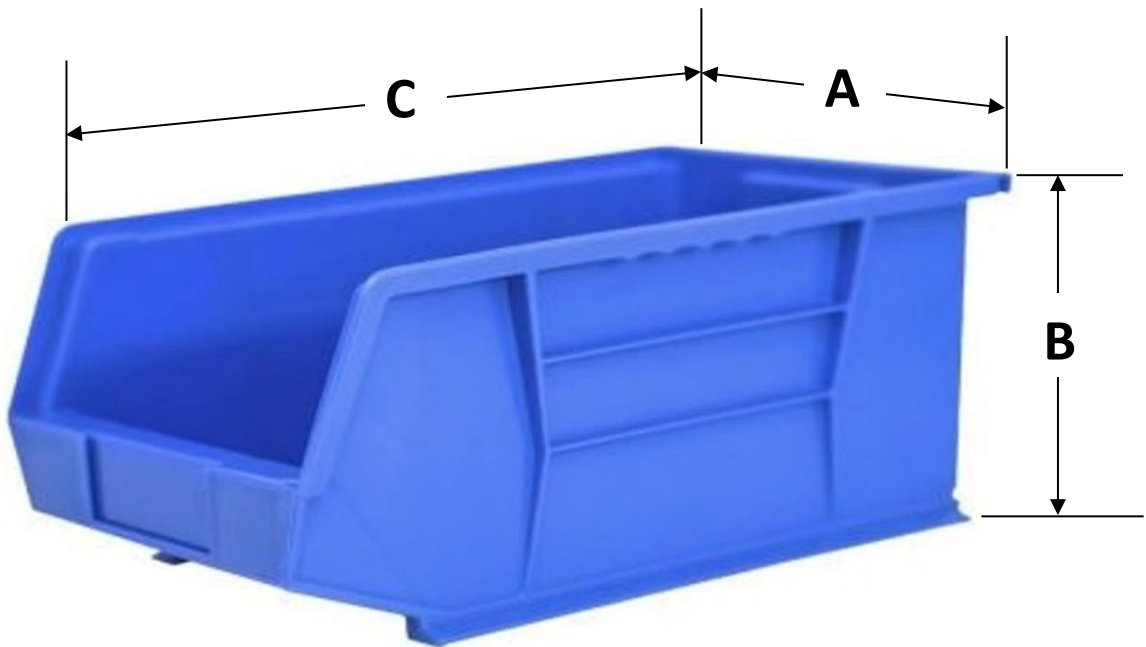

Dimensiones Especificas de las Gavetas de Plástico, DrawerLuminous en mm.

Clave	A	B	C
MADLO-001 al MADLO-036	235	180	370