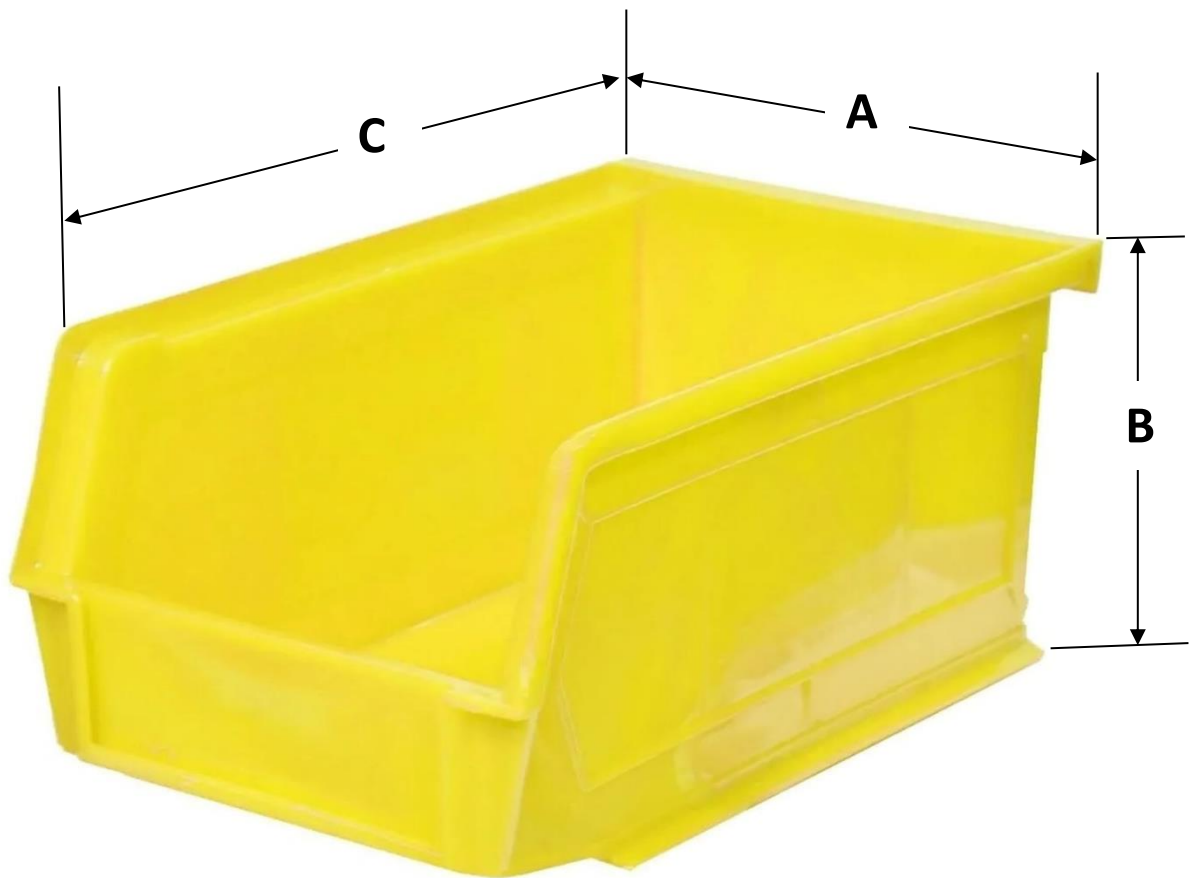

Dimensiones Especificas de las Gavetas de Plástico, DrawerEffective en mm.

Clave	A	B	C
MXWEF-001 al MXWEF-036	150	130	235