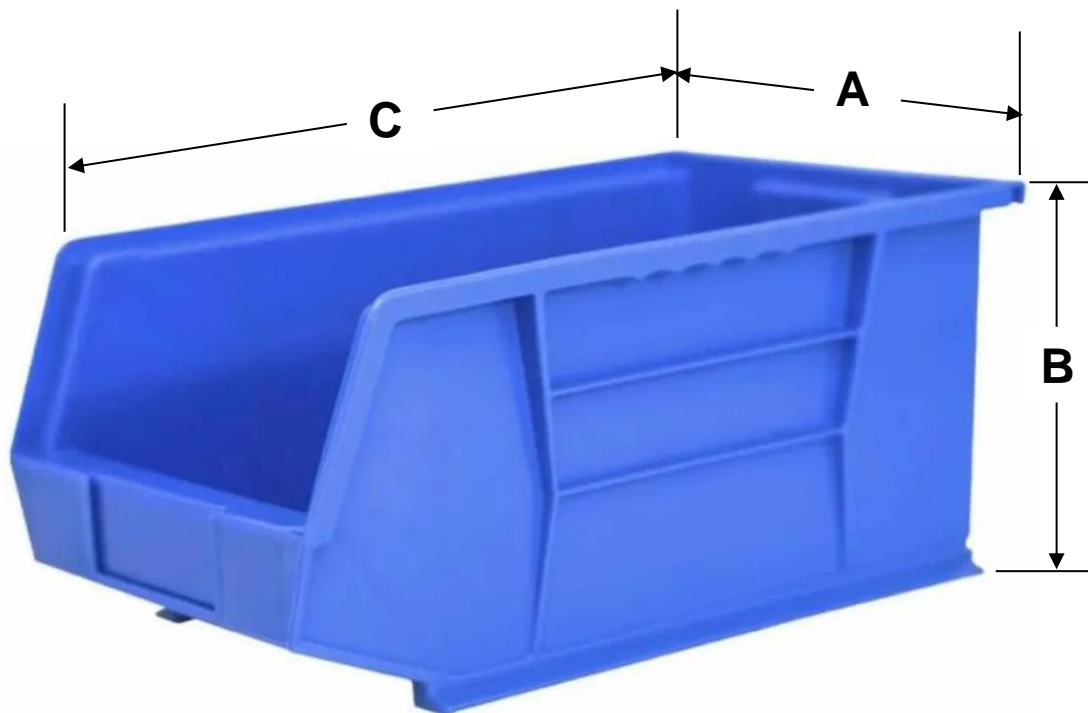

DrawerBox

Fichas

Clave	A	B	C
MXPAS-001 al MXPAS-036	105	75	145