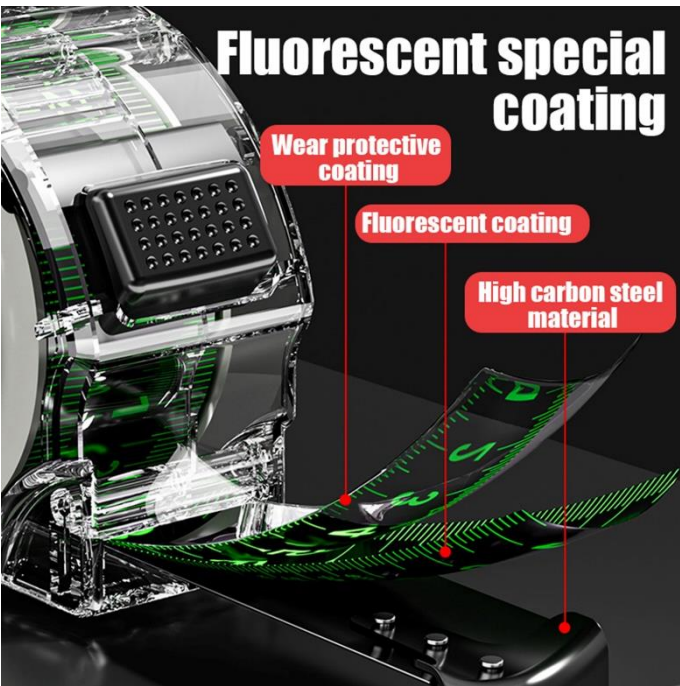

FlexGlow

Ficha Técnica

Galería de imágenes del Flexómetro FlexGlow.

Versión de Corrección	Nombre del Autor	Descripción del Error	Descripción de Corrección	Vo.Bo. Supervisor.
V1	Miguel Juárez	Ficha Nueva	Ninguna	J. L.