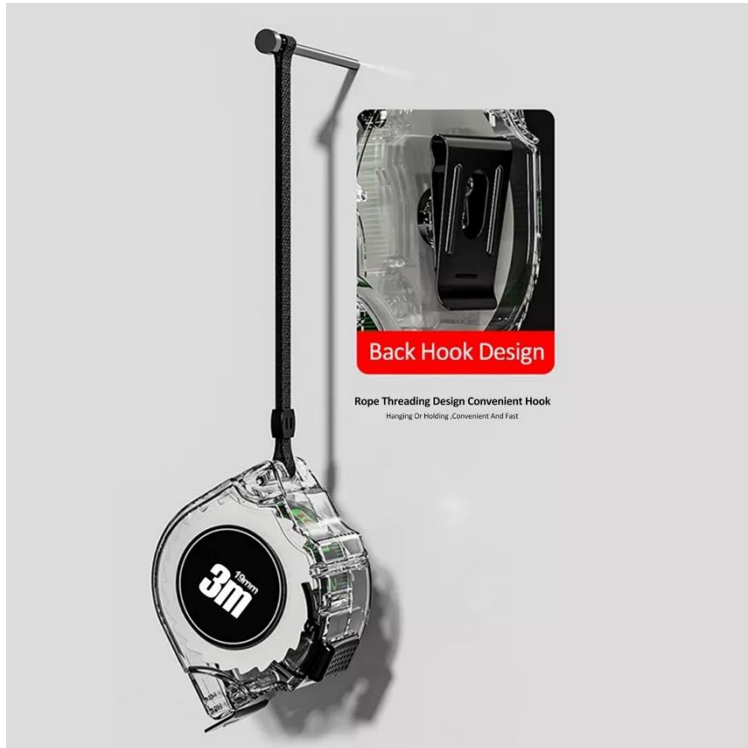

- **5m**
  ABS drop-resistant housing
- **Accurate measurement**
- **Metal axis**
- **Clear scale**
- **Waterproof and wear-resistant**
- **Recovery buffer**