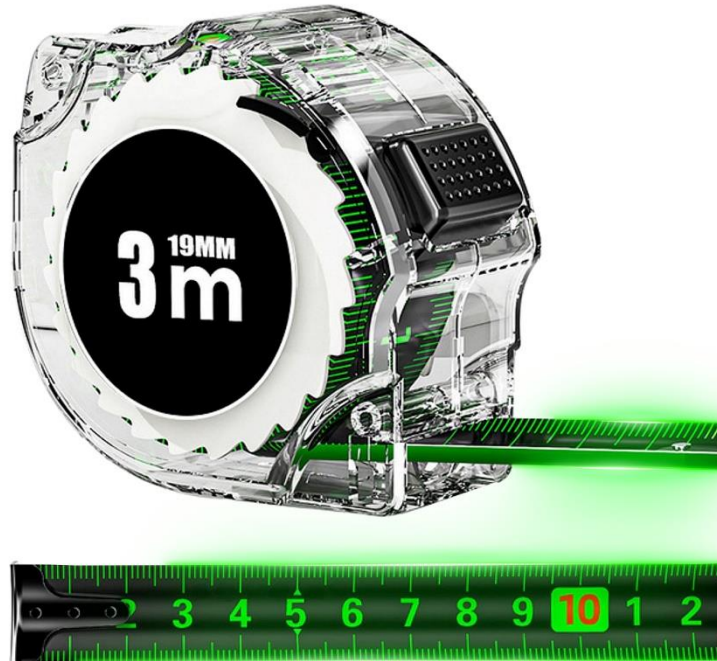

Disponibles en una amplia gama de tamaños, desde 3 hasta 10 metros, nuestros flexómetros ofrecen versatilidad y precisión para adaptarse a diversas necesidades.

Su mecanismo de autobloqueo mantiene la cinta en su lugar, permitiendo medir cómodamente y con gran precisión.

La cinta de regla de acero al carbono engrosada permite una mayor rigidez y durabilidad para mediciones precisas, logrando una extensión máxima de 3m de rigidez (punto de flexión).

Su cinta negra con marcas verde fluorescente facilitan la lectura de mediciones en condiciones de poca luz y ambientes oscuros.

Impermeable y resistente al desgaste, garantiza un rendimiento óptimo incluso en condiciones adversas, por lo anterior es la herramienta preferida para profesionales y entusiastas por igual.

Aplicaciones del Flexómetro FlexGlow.

Los flexómetros FlexGlow se utilizan para hacer mediciones precisas, en carpintería, herrería, aluminio, albañilería, cristalería, producción, mueblería, ingeniería, trabajos de construcción, proyectos de remodelación, jardinería, fontanería, electricidad, arquitectura, diseño de interiores, etc.

Garantía del Flexómetro FlexGlow.

El flexómetro FlexGlow tiene una garantía de 1 año certificado por escrito. Sujeto a las cláusulas de garantía de VentDepot.

Características Técnicas del Flexómetro FlexGlow.

Clave	Cantidad	Longitud	Unidad de Medición	Material	Color	Peso Kg	Dimensiones con empaque (cm)		
							Base	Alto	Ancho
MXFXW-001	1 Pza.	3mx19mm	Metro	Plástico ABS y acero al carbono	Negro y verde	0.12	7	7	5
MXFXW-002	2 Pzas.	3mx19mm	Metro	Plástico ABS y acero al carbono	Negro y verde	0.24	7	7	10
MXFXW-003	3 Pzas.	3mx19mm	Metro	Plástico ABS y acero al carbono	Negro y verde	0.36	7	7	15
MXFXW-004	1 Pza.	5mx19mm	Metro	Plástico ABS y acero al carbono	Negro y verde	0.16	8	8	5
MXFXW-005	2 Pzas.	5mx19mm	Metro	Plástico ABS y acero al carbono	Negro y verde	0.32	8	8	11
MXFXW-006	3 Pzas.	5mx19mm	Metro	Plástico ABS y acero al carbono	Negro y verde	0.48	8	8	16
MXFXW-007	1 Pza.	5mx25mm	Metro	Plástico ABS y acero al carbono	Negro y verde	0.18	8	8	5
MXFXW-008	2 Pzas.	5mx25mm	Metro	Plástico ABS y acero al carbono	Negro y verde	0.36	8	8	11
MXFXW-009	3 Pzas.	5mx25mm	Metro	Plástico ABS y acero al carbono	Negro y verde	0.54	8	8	16
MXFXW-010	1 Pza.	7.5mx25mm	Metro	Plástico ABS y acero al carbono	Negro y verde	0.33	9	9	5
MXFXW-011	2 Pzas.	7.5mx25mm	Metro	Plástico ABS y acero al carbono	Negro y verde	0.66	9	9	11
MXFXW-012	3 Pzas.	7.5mx25mm	Metro	Plástico ABS y acero al carbono	Negro y verde	0.99	9	9	16
MXFXW-013	1 Pza.	10mx25mm	Metro	Plástico ABS y acero al carbono	Negro y verde	0.44	11	11	5
MXFXW-014	2 Pzas.	10mx25mm	Metro	Plástico ABS y acero al carbono	Negro y verde	0.88	11	11	11
MXFXW-015	3 Pzas.	10mx25mm	Metro	Plástico ABS y acero al carbono	Negro y verde	1.32	11	11	16