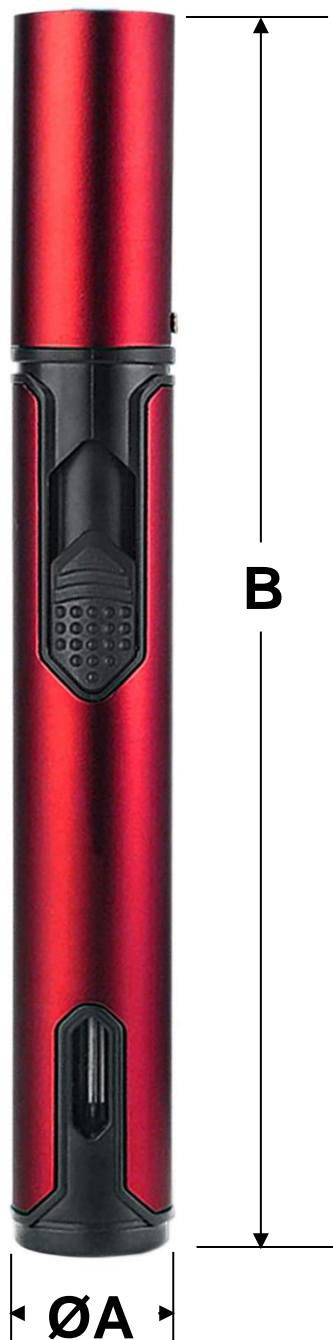

Dimensiones Específicas del Encendedor Compacto para Gas Butano en mm.

Clave	ØA	B
MXKRH-001 al MXKRH-005	20	155