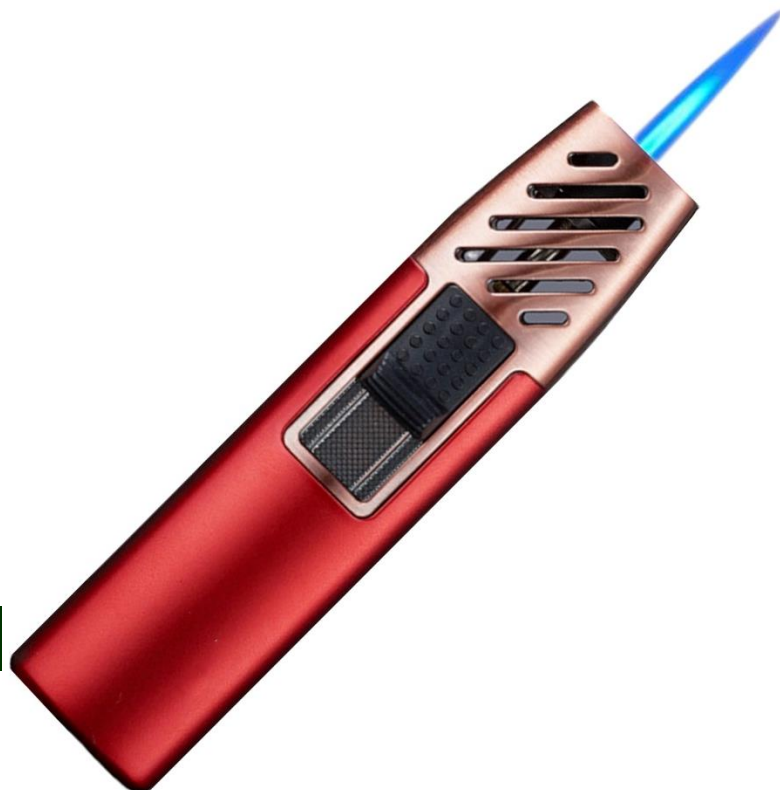

TorchyRed

Ficha Técnica

Características Generales del Encendedor Compacto para Gas Butano, TorchyRed.

Nuestro TorchyRed, es un encendedor compacto, ligero, resistente y eficaz.

Perfecto para cocinar azúcar de caramelización superior, creme brulee, merengue, sellar alimentos de forma rápida y conveniente.

La llama del encendedor de gas para cocina es resistente al viento.

Cuentan con un regulador de flujo de gas para ajustar fácilmente la llama y un cierre de seguridad que evita la ignición accidental.

La boquilla es resistente a altas temperaturas a 1300°C.

Incluye: 1 Encendedor Compacto. (vacío, sin Gas butano).

El gas butano se adquiere por separado.

En VentDepot contamos con el ButaneGas-125 (MXBTG) es una lata fabricada a base de acero que contiene, una mezcla de gas butano/Propano, adecuado para este tipo de encendedores recargables.

Aplicaciones del Encendedor Compacto para Gas Butano, TorchyRed.

TorchyRed, es ideal para cocinas Industriales y caseras, fogatas, parrillas, velas, cigarrillos, puros, bobinas de mosquitos, barbacoa, carbón al aire libre, campamentos, etc.

Garantía del Encendedor Compacto para Gas Butano, TorchyRed.

TorchyRed, cuenta con 1 año de garantía sujeto a cláusulas Ventdepot.

Características Técnicas Específicas del Encendedor Compacto para Gas Butano, TorchyRed.

Clave	Cantidad	Tipo de Gas	Recargable	Material	Color	Peso y Dimensiones con Empaque en cm.			
						Kg	Base	Alto	Ancho
MXYRD-001	1 Pza.	Butano	Sí	Metal	Rojo	0.04	3	10	3
MXYRD-002	2 Pzas.	Butano	Sí	Metal	Rojo	0.08	5	10	5
MXYRD-003	3 Pzas.	Butano	Sí	Metal	Rojo	0.12	7	10	7
MXYRD-004	4 Pzas.	Butano	Sí	Metal	Rojo	0.16	9	10	9
MXYRD-005	5 Pzas.	Butano	Sí	Metal	Rojo	0.20	11	10	11