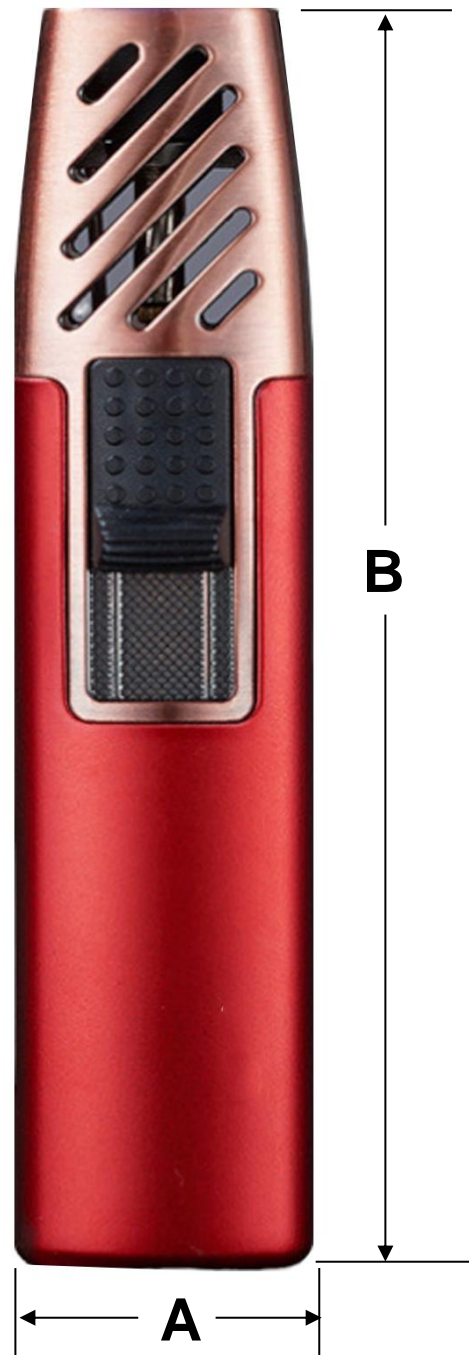

Dimensiones Específicas del Encendedor Compacto para Gas Butano en mm.

Clave	ØA	B
MXYRD-001 al MXYRD-005	22	93