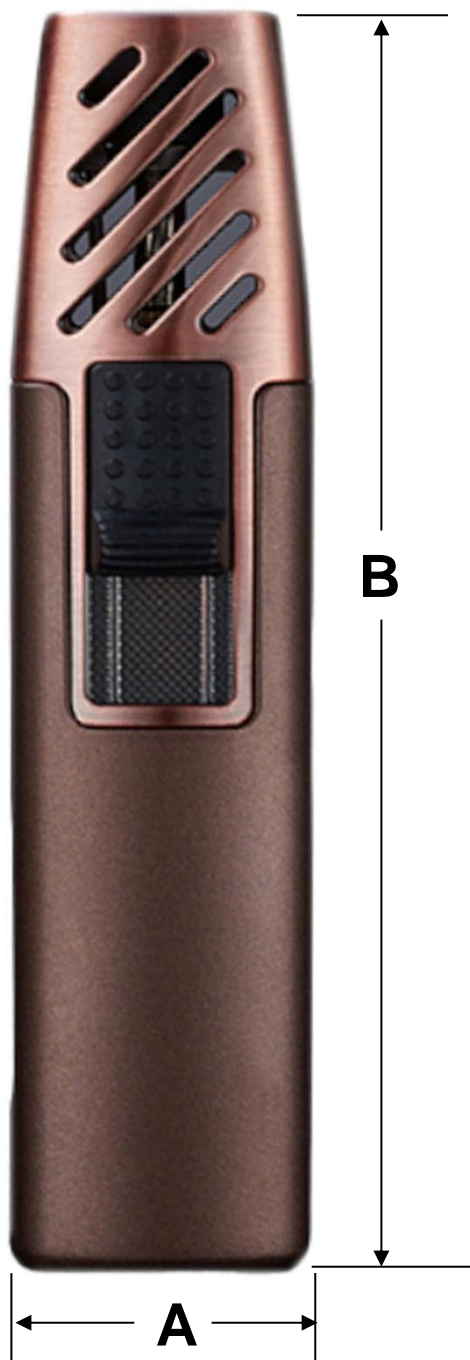

Dimensiones Específicas del Encendedor Compacto para Gas Butano en mm.

Clave	ØA	B
MXOWY-001 al MXOWY-005	22	93