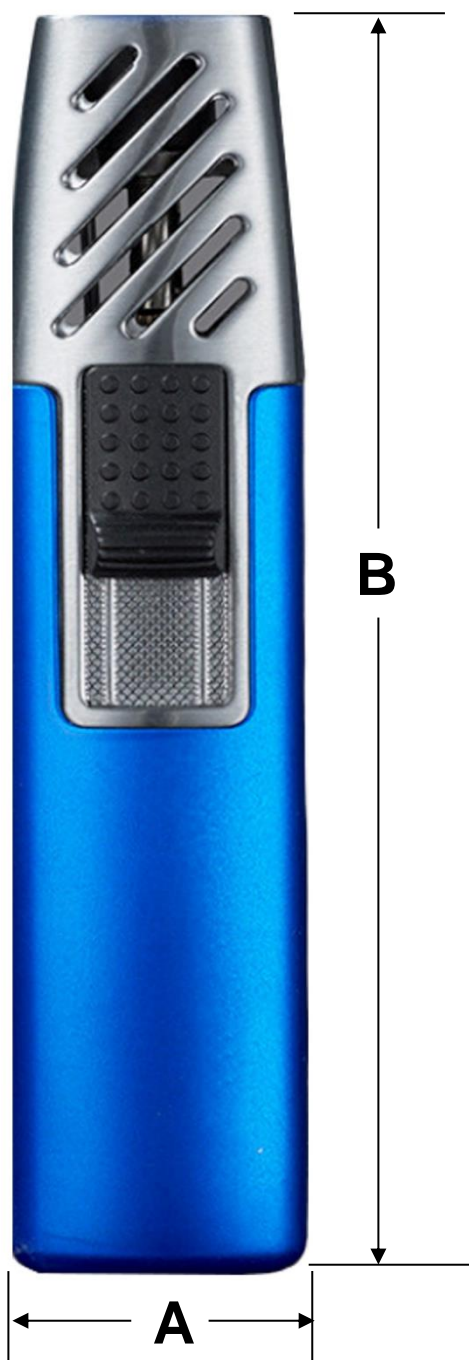

Dimensiones Específicas del Encendedor Compacto para Gas Butano en mm.

Clave	ØA	B
MXYBE-001 al MXYBE-005	22	93