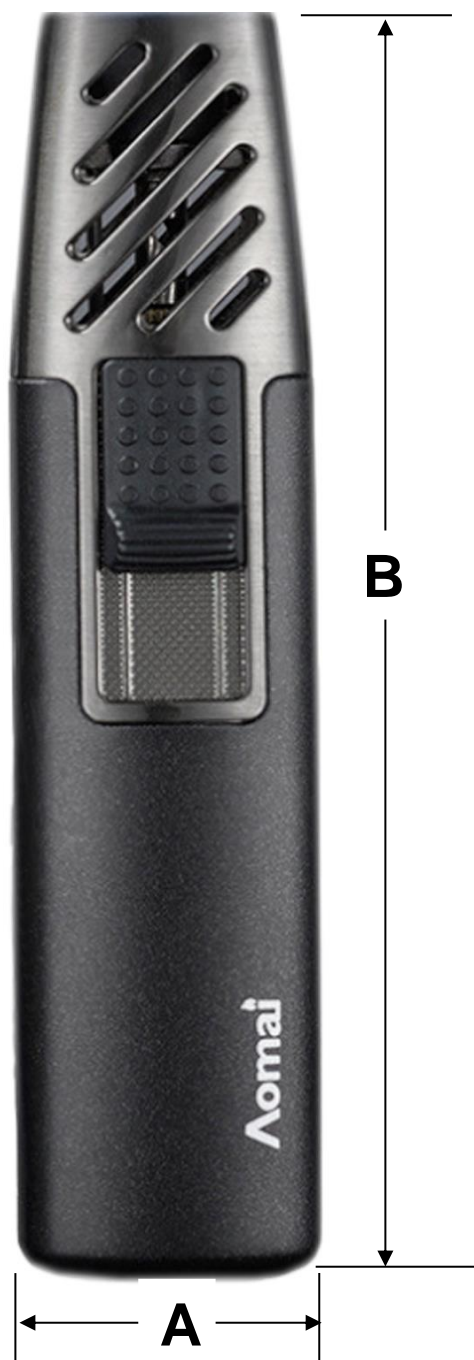

TorchyBlack

Ficha Técnica

Dimensiones Específicas del Encendedor Compacto para Gas Butano en mm.

Clave	ØA	B
MXYCK-001 al MXYCK-005	22	93