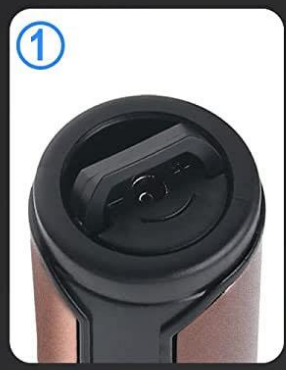

Versión de Corrección V1	Nombre del Autor Jessica Lorenzo	Descripción del Error Ficha Nueva	Descripción de la Corrección Ninguna	Vo.Bo. Supervisor J.D.