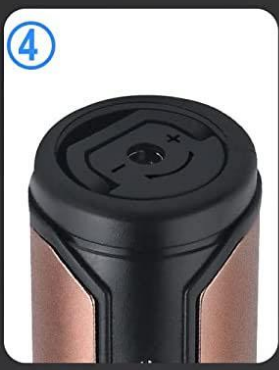

Versión de Corrección V1	Nombre del Autor Jessica Lorenzo	Descripción del Error Ficha Nueva	Descripción de la Corrección Ninguna	Vo.Bo. Supervisor J.D.