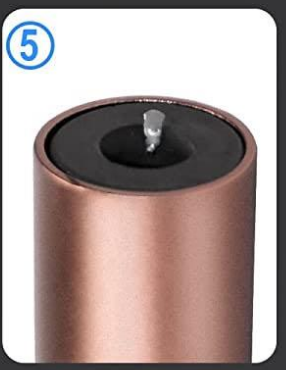

Versión de Corrección V1	Nombre del Autor Jessica Lorenzo	Descripción del Error Ficha Nueva	Descripción de la Corrección Ninguna	Vo.Bo. Supervisor J.D.