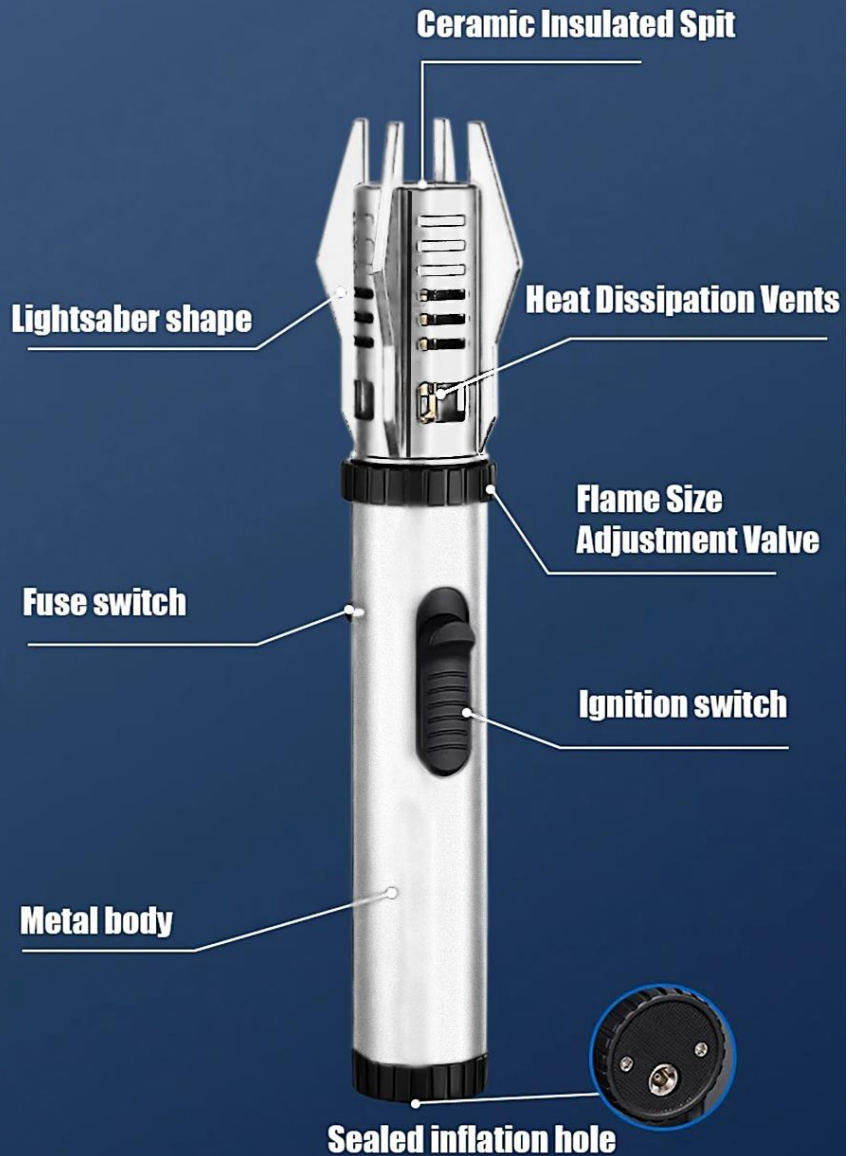

PRODUCT ANALYSIS