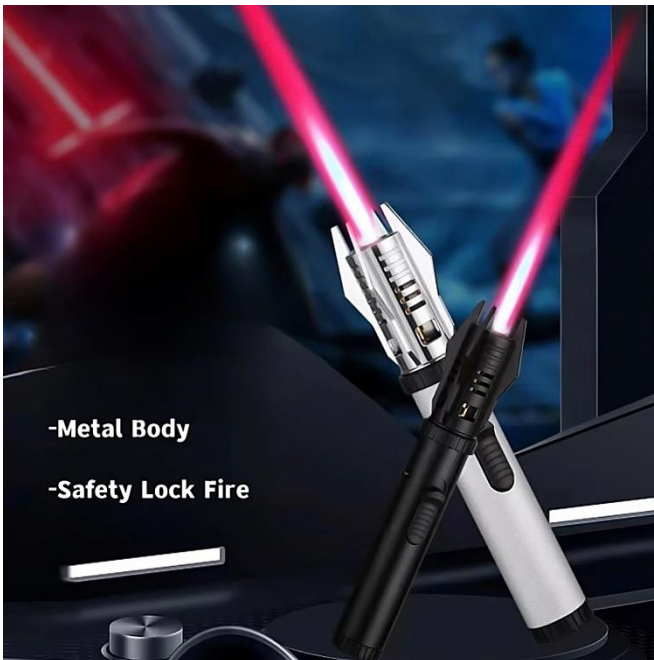

Galería del Encendedor Compacto para Gas Butano, RedFireWhite.