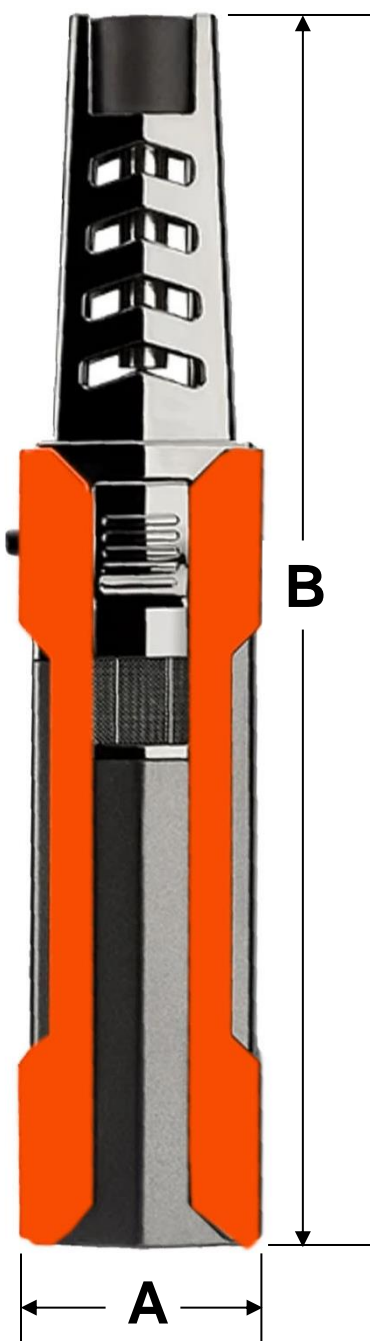

Dimensiones Específicas del Encendedor Compacto para Gas Butano en mm.

Clave	A	B
MXLPG-001 al MXLPG-005	35	170