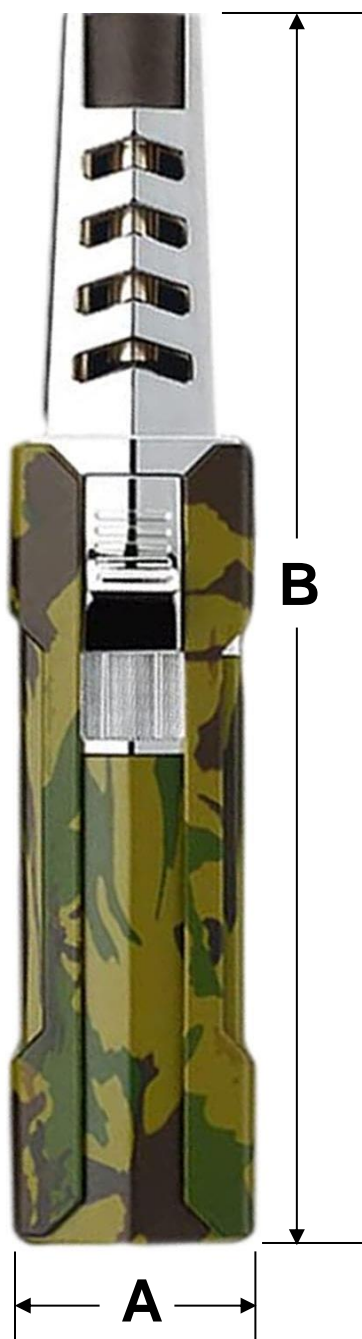

Dimensiones Específicas del Encendedor Compacto para Gas Butano en mm.

Clave	A	B
MXHCO-001 al MXHCO-005	35	170