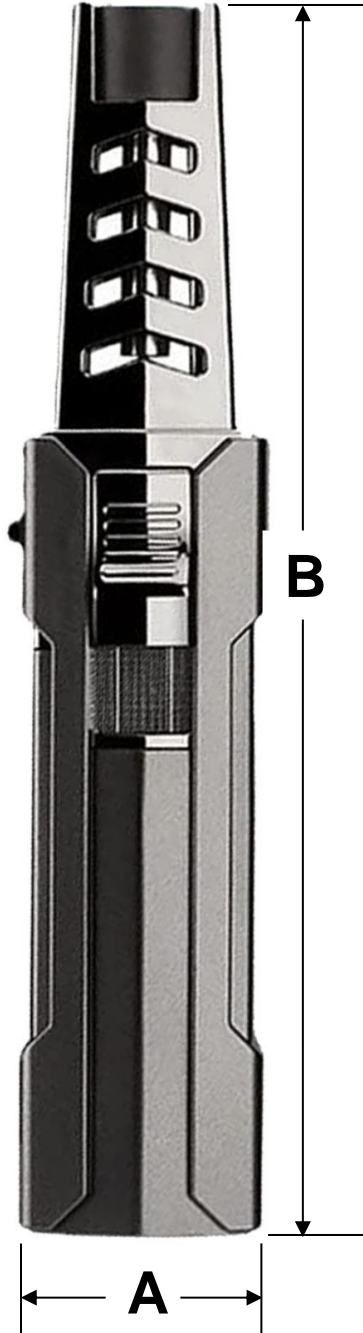

Dimensiones Específicas del Encendedor Compacto para Gas Butano en mm.

Clave	A	B
MXBPK-001 al MXBPK-005	35	170