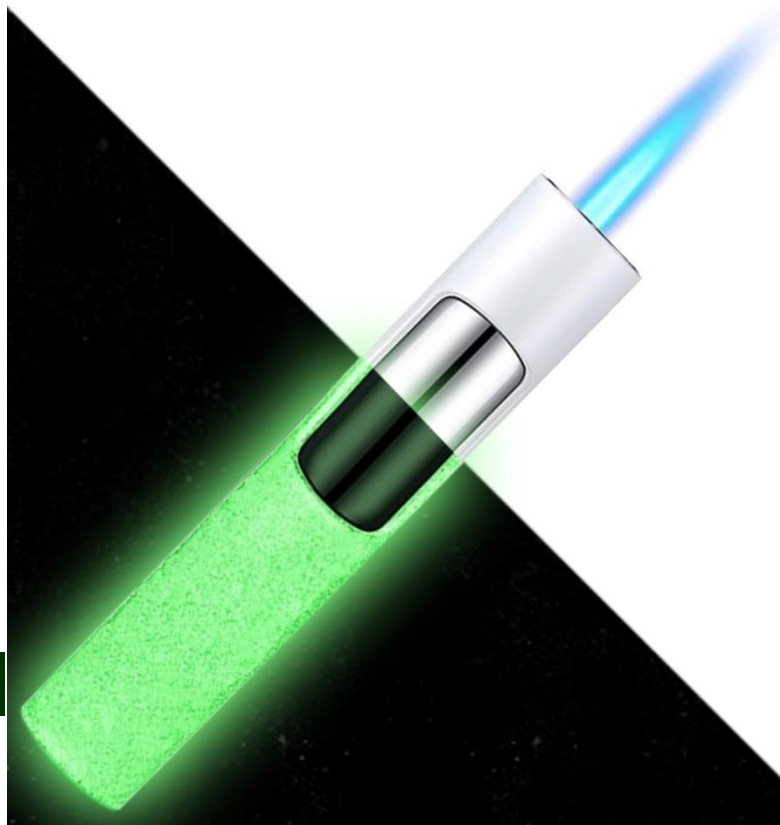

Características Generales del Encendedor Compacto para Gas Butano, GlowTorch.

Nuestro GlowTorch, es un encendedor compacto luminoso, ligero, resistente y eficaz.

Perfecto para cocinar azúcar de caramelización superior, creme brulee, merengue, sellar alimentos de forma rápida y conveniente.

La llama del encendedor de gas para cocina es resistente al viento.

El encendedor de la llama se puede ajustar, el encendido es muy rápido, potencia de fuego feroz, método de llenado simple.

La característica de la luz nocturna te permite ver tu encendedor sin encender la luz en la oscuridad.

Incluye: 1 Encendedor Compacto. (vacío, sin Gas butano).

El gas butano se adquiere por separado.

En VentDepot contamos con el ButaneGas-125 (MXBTG) es una lata fabricada a base de acero que contiene, una mezcla de gas butano/Propano, adecuado para este tipo de encendedores recargables.

Aplicaciones del Encendedor Compacto para Gas Butano, GlowTorch.

GlowTorch, es ideal para cocinas Industriales y caseras, fogatas, parrillas, velas, cigarrillos, puros, bobinas de mosquitos, barbacoa, carbón al aire libre, campamentos, etc.

Garantía del Encendedor Compacto para Gas Butano, GlowTorch.

GlowTorch, cuenta con 1 año de garantía sujeto a cláusulas Ventdepot.

Características Técnicas Específicas del Encendedor Compacto para Gas Butano, GlowTorch.

Clave	Cantidad	Tipo de Gas	Recargable	Material	Color	Peso y Dimensiones con Empaque en cm.			
						Kg	Base	Alto	Ancho
MXGLW-001	1 Pza.	Butano	Sí	Metal	Blanco	0.15	3	10	3
MXGLW-002	2 Pzas.	Butano	Sí	Metal	Blanco	0.30	3	10	4
MXGLW-003	3 Pzas.	Butano	Sí	Metal	Blanco	0.45	3	10	5
MXGLW-004	4 Pzas.	Butano	Sí	Metal	Blanco	0.60	3	10	6
MXGLW-005	5 Pzas.	Butano	Sí	Metal	Blanco	0.75	3	10	7