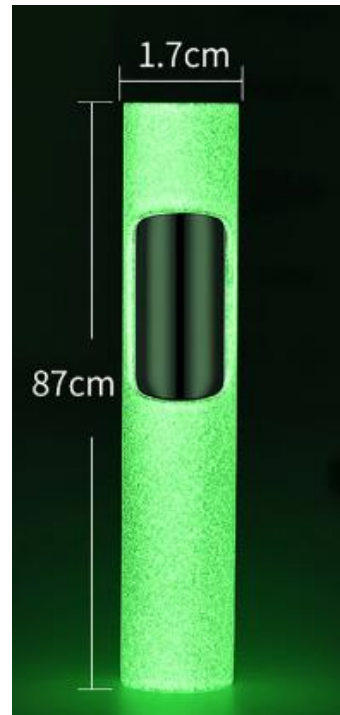

DAZZLE COLOR