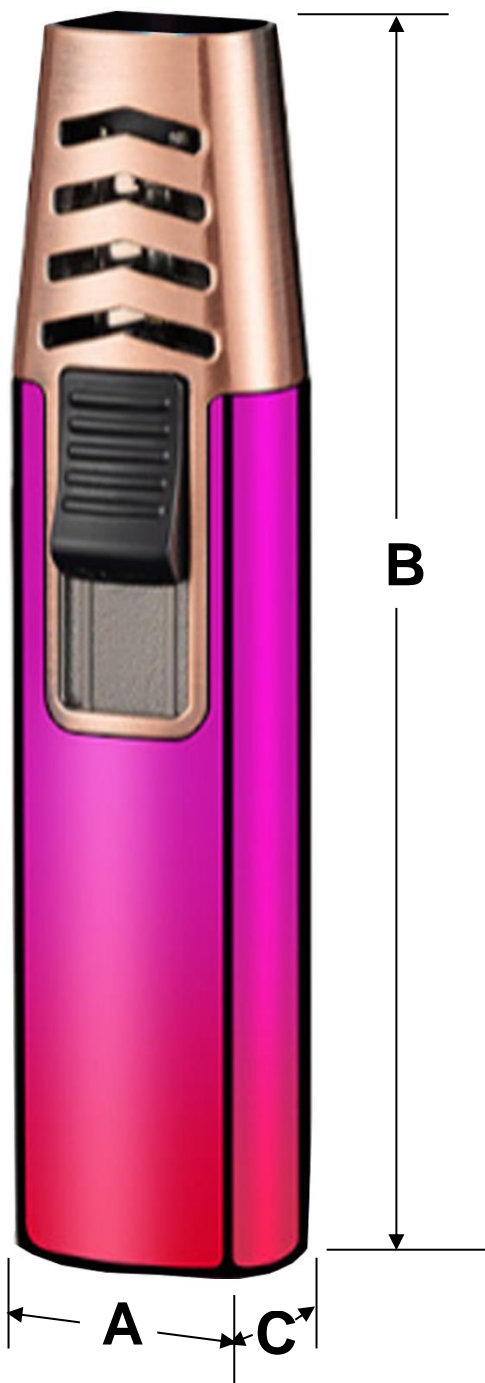

### Características Técnicas Específicas del Encendedor Compacto para Gas Butano, ColorTorchPink.

Clave	Cantidad	Tipo de Gas	Recargable	Material	Color Degradado	Peso y Dimensiones con Empaque en cm.			
						Kg	Base	Alto	Ancho
<b>MXHIK-001</b>	1 Pza.	Butano	Sí	Metal	Rosa/Rojo	0.04	3	10	3
<b>MXHIK-002</b>	2 Pzas.	Butano	Sí	Metal	Rosa/Rojo	0.08	5	10	5
<b>MXHIK-003</b>	3 Pzas.	Butano	Sí	Metal	Rosa/Rojo	0.12	7	10	7
<b>MXHIK-004</b>	4 Pzas.	Butano	Sí	Metal	Rosa/Rojo	0.16	9	10	9
<b>MXHIK-005</b>	5 Pzas.	Butano	Sí	Metal	Rosa/Rojo	0.20	11	10	11

### Dimensiones Específicas del Encendedor Compacto para Gas Butano en mm.

Clave	ØA	B	C
MXHIK-001 al MXHIK-005	22	93	15

Galería del Encendedor Compacto para Gas Butano, ColorTorchPink.

ButaneGas-125  
MXBTG